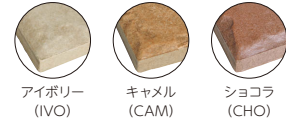

タイル

Tile

温かみあるタイル表札は
様々なエクステリアにマッチする万能表札。

サイズ変更
不可
取付方法
P194 T-12H
貼り付け
ボルト出し
オプション
1,000円(税別)
製作日数
約 5
営業日

Color Variation

カラー品番をご指定ください。
※カッコ内がカラー品番です。

カラー品番 TL-61- 19,000円 (税別)

【アイボリー】
約W148×H148×t10(mm) 約0.4kg
漢字：金文体 英字：新行楷書 R
文字：彫込黒色塗装
模様：彫込モスグリーン塗装

カラー品番 TL-62- 18,000円 (税別)

【キャメル】
約W148×H148×t10(mm) 約0.4kg
漢字：新しい書 英字：新しい書 R
文字&模様：彫込黒色塗装

カラー品番 TL-64- 19,000円 (税別)

【ショコラ】
約W148×H148×t10(mm) 約0.4kg
英字：スムーザー
文字：彫込半ツヤ黒色塗装
模様：彫込半ツヤチョコレート塗装

タイル+フレーム

Tile+Flame

アルミ鋳物のフレームでグレードアップ♪

サイズ変更
不可
取付方法
P190 T-19D
ボルト付き
製作日数
約 7
営業日

Color Variation

カラー品番をご指定ください。
※カッコ内がカラー品番です。

カラー品番 HA-91- 32,000円 (税別)

【アイボリー】
アルミ鋳物フレーム 半ツヤダークブラウン塗装
約W168×H168×D22(mm) 約1.1kg
英字：ひなふでR
文字&模様：彫込半ツヤ黒色塗装

カラー品番 HA-94- 32,000円 (税別)

【キャメル】
アルミ鋳物フレーム 半ツヤダークブラウン塗装
約W168×H168×D22(mm) 約1.1kg
英字：ノートR
文字&模様：彫込半ツヤダークブラウン塗装

カラー品番 HA-95- 32,000円 (税別)

【ショコラ】
アルミ鋳物フレーム 半ツヤダークブラウン塗装
約W168×H168×D22(mm) 約1.1kg
漢字：みちくさ 英字：ディーノ
文字：彫込半ツヤ黒色塗装