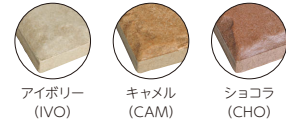

タイル

Tile

温かみあるタイル表札は
様々なエクステリアにマッチする万能表札。

サイズ変更
不可
取付方法
P194 T-12H
貼り付け
ボルト出し
オプション
1,000円(税別)
製作日数
約 5
営業日

Color Variation

カラー品番をご指定ください。
※カッコ内がカラー品番です。

カラー品番 TL-61- 19,000円 (税別)

【アイボリー】
約W148×H148×t10(mm) 約0.4kg
漢字：金文体 英字：新行楷書 R
文字：彫込黒色塗装
模様：彫込モスグリーン塗装

カラー品番 TL-62- 18,000円 (税別)

【キャメル】
約W148×H148×t10(mm) 約0.4kg
漢字：新しい書 英字：新しい書 R
文字&模様：彫込黒色塗装

カラー品番 TL-64- 19,000円 (税別)

【ショコラ】
約W148×H148×t10(mm) 約0.4kg
英字：スムーザー
文字：彫込半ツヤ黒色塗装
模様：彫込半ツヤチョコレート塗装

タイル+フレーム

Tile+Flame

アルミ鋳物のフレームでグレードアップ♪

サイズ変更
不可
取付方法
P190 T-19D
ボルト付き
製作日数
約 7
営業日

Color Variation

カラー品番をご指定ください。
※カッコ内がカラー品番です。

カラー品番 HA-91- 32,000円 (税別)

【アイボリー】
アルミ鋳物フレーム 半ツヤダークブラウン塗装
約W168×H168×D22(mm) 約1.1kg
英字：ひなふでR
文字&模様：彫込半ツヤ黒色塗装

カラー品番 HA-94- 32,000円 (税別)

【キャメル】
アルミ鋳物フレーム 半ツヤダークブラウン塗装
約W168×H168×D22(mm) 約1.1kg
英字：ノートR
文字&模様：彫込半ツヤダークブラウン塗装

カラー品番 HA-95- 32,000円 (税別)

【ショコラ】
アルミ鋳物フレーム 半ツヤダークブラウン塗装
約W168×H168×D22(mm) 約1.1kg
漢字：みちくさ 英字：ディーノ
文字：彫込半ツヤ黒色塗装