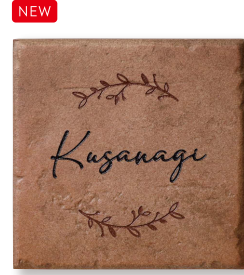

タイル

Tile

温かみあるタイル表札は
様々なエクステリアにマッチする万能表札。

サイズ変更
不可
取付方法
P194 T-12H
貼り付け
ボルト出し
オプション
1,000円(税別)
製作日数
約 5
営業日

Color Variation

カラー品番をご指定ください。
※カッコ内がカラー品番です。

カラー品番 TL-61- 19,000円 (税別)

【アイボリー】
約W148×H148×t10(mm) 約0.4kg
漢字：金文体 英字：新行楷書 R
文字：彫込黒色塗装
模様：彫込モスグリーン塗装

カラー品番 TL-62- 18,000円 (税別)

【キャメル】
約W148×H148×t10(mm) 約0.4kg
漢字：新しい書 英字：新しい書 R
文字&模様：彫込黒色塗装

カラー品番 TL-64- 19,000円 (税別)

【ショコラ】
約W148×H148×t10(mm) 約0.4kg
英字：スムーザー
文字：彫込半ツヤ黒色塗装
模様：彫込半ツヤチョコレート塗装

タイル+フレーム

Tile+Flame

アルミ鋳物のフレームでグレードアップ♪

サイズ変更
不可
取付方法
P190 T-19D
ボルト付き
製作日数
約 7
営業日

Color Variation

カラー品番をご指定ください。
※カッコ内がカラー品番です。

カラー品番 HA-91- 32,000円 (税別)

【アイボリー】
アルミ鋳物フレーム 半ツヤダークブラウン塗装
約W168×H168×D22(mm) 約1.1kg
英字：ひなふでR
文字&模様：彫込半ツヤ黒色塗装