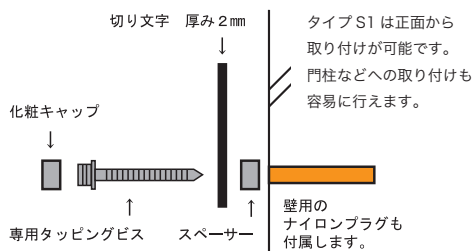

機能門柱にも取付簡単なスモールタイプが登場 //

KANZAKI

サイズ (mm): 約 W150 × H40 × D12 重量 (kg): 約 0.02 (真鍮オールドのみ 0.05)
 マットブラック・シルバー: OnlyOne 価格 ¥28,000 真鍮製オールド: OnlyOne 価格 ¥36,000

NEW

■ タイプ S1

カラー	品番
マットブラック	IP1-22-S1-B
シルバー	IP1-22-S1-S
真鍮製オールド	IP1-22-S1-G

本体: アルミ、真鍮
 仕上げ: 焼き付け塗装、オールド加工
 装飾部ビス: ステンレス
 仕上げ: ヘアライン、ブラック
 化粧ビス2本・スペーサー2個付き

サイズ変更可 W200 までは価格そのまま。

門柱や省スペースに
 ぴったり。

PHOTO: IP1-22-S1-B

● 取付方法 (タイプ S1 のみ)

※ 化粧キャップは、ヘアラインとブラックの2種類からお選び頂けます。(スペーサーは化粧ビスと同色になります。)

マットブラック・シルバー: OnlyOne 価格 ¥43,000 真鍮製オールド: OnlyOne 価格 ¥54,000

Yamazaki

サイズ (mm): 約 W358 × H115 × D20 重量 (kg): 0.3

■ タイプ 3

カラー	品番
マットブラック	IP1-22-3-B
シルバー	IP1-22-3-S
真鍮製オールド	IP1-22-3-G

Hirose

サイズ (mm): 約 W275 × H95 × D20 重量 (kg): 約 0.2

■ タイプ 12

カラー	品番
マットブラック	IP1-22-12-B
シルバー	IP1-22-12-S
真鍮製オールド	IP1-22-12-G

YAMAZAKI

サイズ (mm): 約 W358 × H48 × D20 重量 (kg): 0.3

■ タイプ 4

カラー	品番
マットブラック	IP1-22-4-B
シルバー	IP1-22-4-S
真鍮製オールド	IP1-22-4-G

HASEGAWA

サイズ (mm): 約 W350 × H50 × D20 重量 (kg): 約 0.2