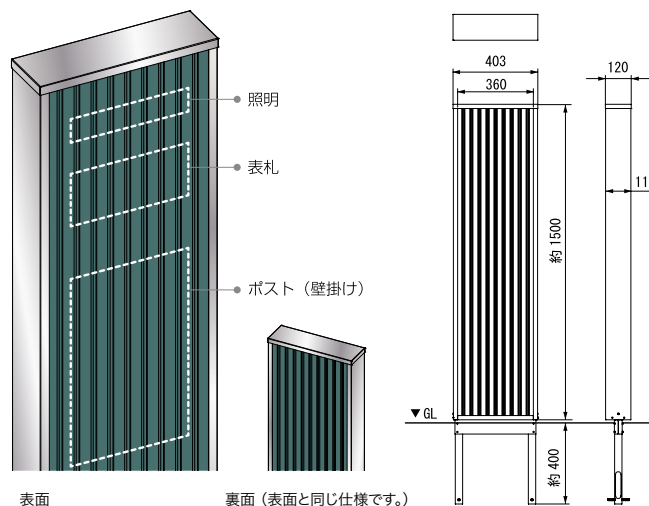

FREE WALL LEAD

フリーウォール リード

LT
5日

材質 ステンレス、木材
GL 銅板 + 硬質プラスチックフォーム

参考アイテム

カラー：シルバー
表札：ラインSサイズ（表札カタログ Vol.3_P.42）
ポスト：ノベル デザイン 2（P.353）
インターホンカバー：ミュール標準色（P.506）

参考セット価格：¥239,000

好きなアイテムでマイスタイルを楽しむ。

現場で穴あけ加工が可能なフリーウォール「リード」。
機能門柱としての使用や単体での使用も可能なので、デザインの幅が広がります。両面仕上げで機能を付けるための土台として幅広くお使いいただけるカスタマイズウォールです。

Color variation

モスグリーン
品番：KS1-C161A

シェルホワイト
品番：KS1-C161B1

シルバー
品番：KS1-C161C

フリーウォール リード OnlyOne 価格：¥143,000

サイズ (mm)：約 W403 × H1500 + 埋め込み 400 × D120 重量 (kg)：約 22.0

材質 ステンレス（ヘアライン）、GL 銅板 + 硬質プラスチックフォーム（塗装）、木材

- ⚠️ 配線工事は必ず有資格者が行ってください。
- ・壁面パネル部分を埋め込まないでください。埋め込んだ場合、商品の腐食・凍害・錆発生の原因となります。また、カバーの脱着ができなくなりますので必ず施工方法に従って施工してください。
- ・壁面パネル部分に表札・ポスト・照明・インターホン機などを施工される際は、取付ボルト・ビスなど、埋め込み部 40～50mm の長さが確保できるサイズ・仕様のものを手配してください。

ℹ️ 壁面パネル（裏表両面）、ステンレス製のカバー部は取り外しが可能です。

好きなアイテムをどこでも自由に取付可能です！

表面

裏面（表面と同じ仕様です。）