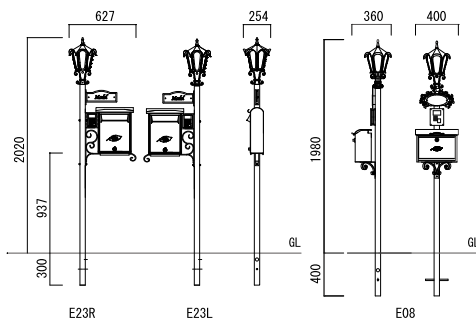

〈機能門柱ニド・プロ共通仕様〉

LED 電球 E26 5.3W 100V 発光色：電球色 書体 P.774-D からお選びください。

- ・インターホンは付属していません。
- ・ご注文の際はインターホンの子機種をお知らせください。子機種によっては対応できない場合があります。
- ・ランプとインターホンの電気工事が必要です。
- ・調光器を使われる場合は市販の調光タイプの LED 電球と交換してください。
- ・価格に送料は含まれております。但し、表札、インターホンカバーを分納の場合は別途送料が必要となります。