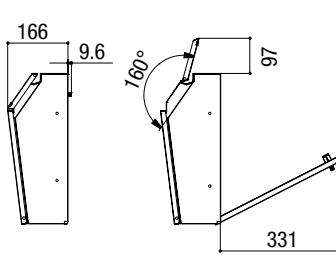

# ポスト寸法図

●寸法図(単位mm)

## エクスポスト 横型タイプ

フラット横型ポスト

前入れ前取り出し仕様

前入れ後取り出し仕様

ボール建タイプ 前入れ前取り出し仕様

※投函口の寸法はW:324mm×H:52mmです。

## エクスポスト プレイン

エクスポスト プレイン

前入れ前取り出し仕様

前入れ後取り出し仕様

ボール建てタイプ 前入れ前取り出し仕様

商品の色は印刷の性質上、実物と多少違うことがあります。表示価格には消費税・工事費・配送費は含まれていません。

**316 LIXIL**

宅配ボックス  
ラインアップ