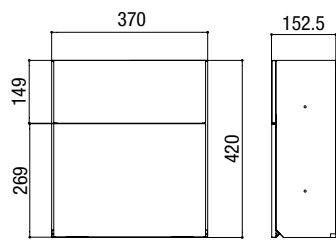

# ポスト寸法図

●寸法図(単位mm)

## エクスポスト 横型タイプ

フラット横型ポスト

前入れ前取り出し仕様

前入れ後取り出し仕様

ボール建タイプ 前入れ前取り出し仕様

※投函口の寸法はW:324mm×H:52mmです。