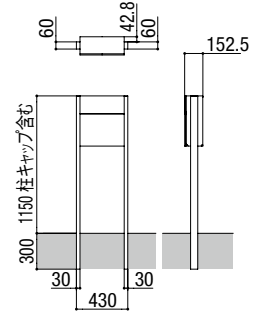

# ポスト寸法図

●寸法図(単位mm)

## エクスポスト 横型タイプ

フラット横型ポスト

前入れ前取り出し仕様

前入れ後取り出し仕様

ボール建タイプ 前入れ前取り出し仕様

※投函口の寸法はW:324mm×H:52mmです。