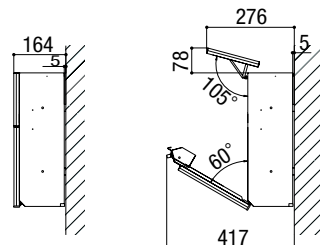

# ポスト寸法図

●寸法図(単位mm)

## エクスポスト 横型タイプ

フラット横型ポスト

前入れ前取り出し仕様

前入れ後取り出し仕様

ボール建タイプ 前入れ前取り出し仕様

※投函口の寸法はW:324mm×H:52mmです。

## エクスポスト グレイス

ウッド

ライン

リーフ

壁付け

ボール建タイプ

## エクスポスト プレイン

エクスポスト プレイン

前入れ前取り出し仕様

前入れ後取り出し仕様

ボール建てタイプ 前入れ前取り出し仕様

商品の色は印刷の性質上、実物と多少違うことがあります。表示価格には消費税・工事費・配送費は含まれていません。

**316 LIXIL**

宅配ボックス  
ラインアップ