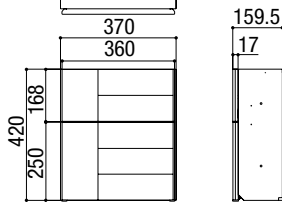

エクスポスト グレイス

ウッド