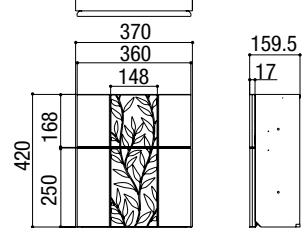

# ポスト寸法図

●寸法図(単位mm)

## エクスポスト 横型タイプ

フラット横型ポスト

前入れ前取り出し仕様

前入れ後取り出し仕様

ボール建タイプ 前入れ前取り出し仕様

※投函口の寸法はW:324mm×H:52mmです。

## エクスポスト グレイス

ウッド

ライン

リーフ

壁付け

ボール建タイプ

## エクスポスト プレイン

エクスポスト プレイン

前入れ前取り出し仕様

前入れ後取り出し仕様

ボール建てタイプ 前入れ前取り出し仕様

商品の色は印刷の性質上、実物と多少違うことがあります。表示価格には消費税・工事費・配送費は含まれていません。

**316 LIXIL**

宅配ボックス  
ラインアップ