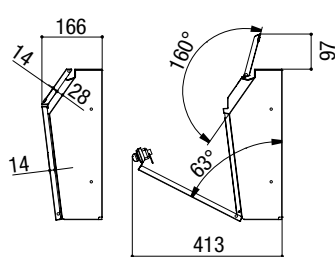

# ポスト寸法図

●寸法図(単位mm)

## エクスポスト 横型タイプ

フラット横型ポスト

前入れ前取り出し仕様

前入れ後取り出し仕様

ボール建タイプ 前入れ前取り出し仕様

※投函口の寸法はW:324mm×H:52mmです。

## エクスポスト グレイス

ウッド

ライン

リーフ

壁付け

ボール建タイプ

## エクスポスト プレイン

エクスポスト プレイン

前入れ前取り出し仕様

前入れ後取り出し仕様

ボール建てタイプ 前入れ前取り出し仕様

商品の色は印刷の性質上、実物と多少違うことがあります。表示価格には消費税・工事費・配送費は含まれていません。

**316 LIXIL**

宅配ボックス  
ラインアップ