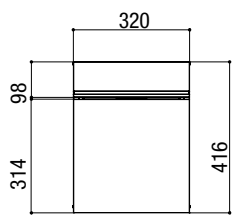

# ポスト寸法図

●寸法図(単位mm)

## エクスポスト 横型タイプ

フラット横型ポスト

前入れ前取り出し仕様

前入れ後取り出し仕様

ボール建タイプ 前入れ前取り出し仕様

※投函口の寸法はW:324mm×H:52mmです。

## エクスポスト グレイス

ウッド

ライン

リーフ

壁付け

ボール建タイプ

## エクスポスト プレイン

エクスポスト プレイン

前入れ前取り出し仕様

前入れ後取り出し仕様

ボール建てタイプ 前入れ前取り出し仕様

商品の色は印刷の性質上、実物と多少違うことがあります。表示価格には消費税・工事費・配送費は含まれていません。

**316 LIXIL**

宅配ボックス  
ラインアップ