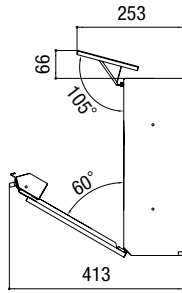

# ポスト寸法図

●寸法図(単位mm)

## エクスポスト 横型タイプ

フラット横型ポスト

前入れ前取り出し仕様

前入れ後取り出し仕様

ボール建タイプ 前入れ前取り出し仕様

※投函口の寸法はW:324mm×H:52mmです。