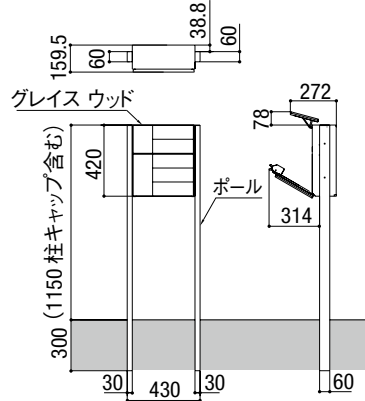

# ポスト寸法図

●寸法図(単位mm)

## エクスポスト 横型タイプ

フラット横型ポスト

前入れ前取り出し仕様

前入れ後取り出し仕様

ボール建タイプ 前入れ前取り出し仕様

※投函口の寸法はW:324mm×H:52mmです。

## エクスポスト グレイス

ウッド

ライン

リーフ

壁付け

ボール建タイプ

## エクスポスト プレイン

エクスポスト プレイン

前入れ前取り出し仕様

前入れ後取り出し仕様

ボール建てタイプ 前入れ前取り出し仕様

商品の色は印刷の性質上、実物と多少違うことがあります。表示価格には消費税・工事費・配送費は含まれていません。

**316 LIXIL**

宅配ボックス  
ラインアップ