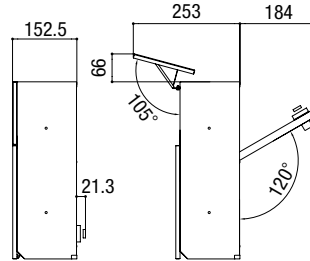

# ポスト寸法図

●寸法図(単位mm)

## エクスポスト 横型タイプ

フラット横型ポスト

前入れ前取り出し仕様

前入れ後取り出し仕様

ボール建タイプ 前入れ前取り出し仕様

※投函口の寸法はW:324mm×H:52mmです。

## エクスポスト プレイン

エクスポスト プレイン

前入れ前取り出し仕様

前入れ後取り出し仕様

ボール建てタイプ 前入れ前取り出し仕様

商品の色は印刷の性質上、実物と多少違うことがあります。表示価格には消費税・工事費・配送費は含まれていません。

**316 LIXIL**

宅配ボックス  
ラインアップ