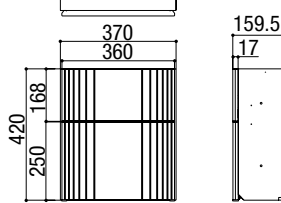

ポスト寸法図

●寸法図(単位mm)

エクスポスト 横型タイプ

※投函口の寸法はW:324mm×H:52mmです。

エクスポスト グレイス

ライン

エクスポスト プレイン

商品の色は印刷の性質上、実物と多少違うことがあります。表示価格には消費税・工事費・配送費は含まれていません。

316 LIXIL

宅配ボックス
ラインアップ

宅配ボックス

宅配ボックス
ポスト・機能門柱

ポスト
ラインアップ

ポスト

機能門柱
ラインアップ

スマート宅配ポスト
機能門柱FS

機能門柱FW
アクシイ

ウルミフェイス
ウィルモダン

ヴェール
ウィルモダンスラム

アーキキャスト
スクリーン

スリムスクエア
ユーロブリーズ

デイズニール
テグランドNeo

ウォールスクリーン
有孔ボックスウォール
オーナメント