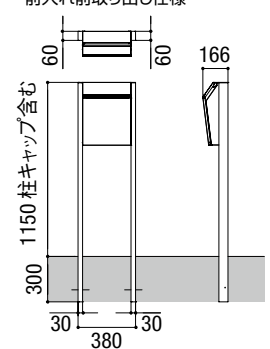

# ポスト寸法図

●寸法図(単位mm)

## エクスポスト 横型タイプ

フラット横型ポスト

前入れ前取り出し仕様

前入れ後取り出し仕様

ボール建タイプ 前入れ前取り出し仕様

※投函口の寸法はW:324mm×H:52mmです。

## エクスポスト プレイン

エクスポスト プレイン

前入れ前取り出し仕様

前入れ後取り出し仕様

ボール建てタイプ 前入れ前取り出し仕様

商品の色は印刷の性質上、実物と多少違うことがあります。表示価格には消費税・工事費・配送費は含まれていません。

**316 LIXIL**

宅配ボックス  
ラインアップ