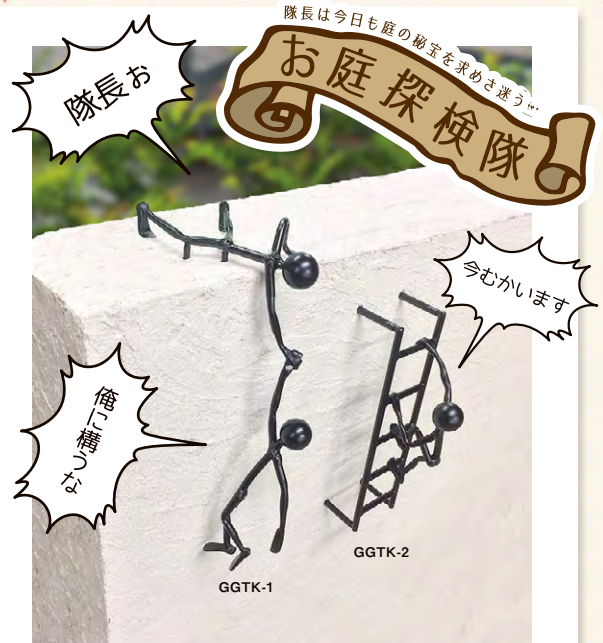

銅(お尻にボルト出し) 約W180×H150×D145(mm)  
製作日数: 約8営業日

ロングセラー

アルミのヤモリ

**GGET-4** 12,000円(税抜)

アルミ鋳物 磨き  
約W200×H150×t13(mm)  
製作日数: 約1営業日

ロングセラー

ピンコロマン

**GGET-1** 7,500円(税抜)

鉄(メッキ+黒色塗装)  
白御影石  
約W50×H100(mm)(キャラ部分)  
製作日数: 約1営業日

ロングセラー

ピンコロカップル

**GGET-2** 10,000円(税抜)

鉄(メッキ+黒色塗装)  
白御影石  
約W120×H100(mm)(キャラ部分)  
製作日数: 約1営業日

⚠️ ピンコロマン及びカップルは  
手作りの為、石も人形も一つ  
一つ形が違います。  
ご指定はお受けできませんので  
ご了承ください。

隊長のピンチ

**GGTK-1** 22,000円(税抜)

鉄(メッキ+半ツヤ黒色塗装)  
約W60×H200(mm)頭φ22  
製作日数: 約1営業日

はしごを登る隊員

**GGTK-2** 22,000円(税抜)

鉄(メッキ+半ツヤ黒色塗装)  
約W60×H200(mm)頭φ22  
製作日数: 約1営業日