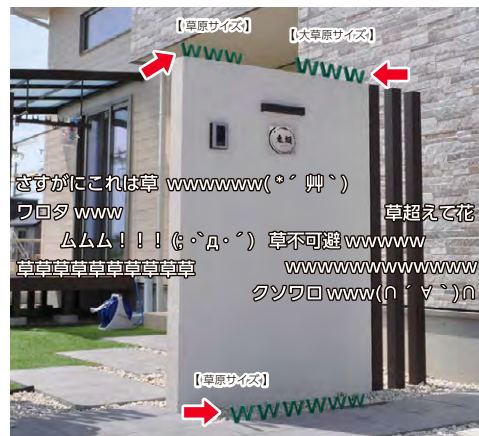

庭の草

永遠に枯れない草、生やしてみませんか。

さすがにこれは草 wwwwww(°^° 仰°)

ワロタ www

ムムム!!! (°^° 仰°)

草草草草草草草草草草

クツワロ www(η´▽´)η

www

W

草原サイズ(3個セット)

GGWW-1 15,000円(税抜)

アルミ鋳物
半ツヤモスグリーン塗装
一文字 約W100×H70×t20(mm)
製作日数: 約7営業日

大草原サイズ(1個)

GGWW-2 6,500円(税抜)

アルミ鋳物
半ツヤモスグリーン塗装
一文字 約W150×H100×t20(mm)
製作日数: 約7営業日