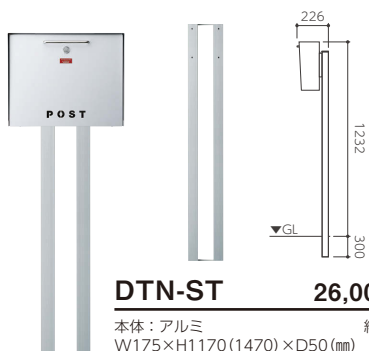

本体：ZAM® 約 6.5 kg
閉時 / 約 W394×H315×D146 (mm)
開時 / 約 W394×H326×D330 (mm)
投函口 / 約 W360×H40 (mm)
※大型配達物 350×260×35 (mm) 入ります。

取手を引く、
投函口がデターン。

取手を引くと投函できます。

Return シティブルー 表札：CAF-32▶P105

OPTION STAND

DTN-ST **26,000** (税別) 円

本体：アルミ 約 3 kg
W175×H1170(1470)×D50 (mm)

投函口

取手を引いて投函します。

目印のエンブレム

投函物が確認できます▶

取出口

解錠してから取手を引いて取り出します。

錠前