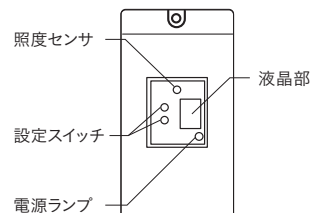

## エコルトトランスの照度センサについて

**Point 1** 暗くなると点灯、明るくなると消灯するので、付け忘れ・消し忘れがありません。

暗くなると点灯

明るいときは消灯

**Point 2** 設置場所の明るさに合わせて、照度レベルを設定できるので、最適なタイミングで、点灯・消灯します。

照度レベルを□にすると照度約10lxで点灯します。 照度レベルを○にすると照度約200lxで点灯します。

□ ~ ○	照度レベル	センサの照度レベルを設置場所の明るさに応じて調整します。 (□点灯：約10lx・消灯：約90lx、 ○点灯：約40lx・消灯：約280lx、 ◎点灯：約200lx・消灯：約600lx)
-------	-------	---

北側の日光が当たりにくい場所等、昼間でも暗い場所では照度レベルを低く、夜間照明が当たる等、夜でも明るい場所では照度レベルを高く設定して下さい。

**Point 3** タイマー機能で照明の点灯時間を調整できます。

- エコルトトランス コンセント付15は、タイマー機能はありません。