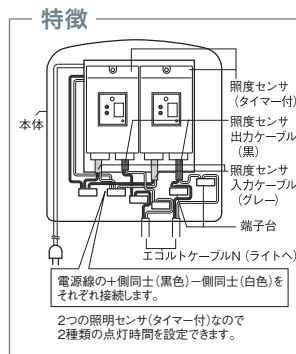

7. エコルト照度センサ(タイマー付) EA 11703 00