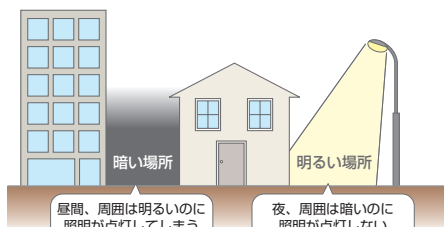

## エコルトトランスの照度センサについて

**Point 1** 暗くなると点灯、明るくなると消灯するので、付け忘れ・消し忘れがありません。

暗くなると点灯

明るいときは消灯

**Point 2** 設置場所の明るさに合わせて、照度レベルを設定できるので、最適なタイミングで、点灯・消灯します。

照度レベルを□にすると照度約10lxで点灯します。 照度レベルを○にすると照度約200lxで点灯します。

□ ~ ○	照度レベル	センサの照度レベルを設置場所の明るさに応じて調整します。 (□点灯：約10lx・消灯：約90lx、 ○点灯：約40lx・消灯：約280lx、 ◎点灯：約200lx・消灯：約600lx)
-------	-------	---

北側の日光が当たりにくい場所等、昼間でも暗い場所では照度レベルを低く、夜間照明が当たる等、夜でも明るい場所では照度レベルを高く設定して下さい。

**Point 3** タイマー機能で照明の点灯時間を調整できます。

- エコルトトランス コンセント付15は、タイマー機能はありません。