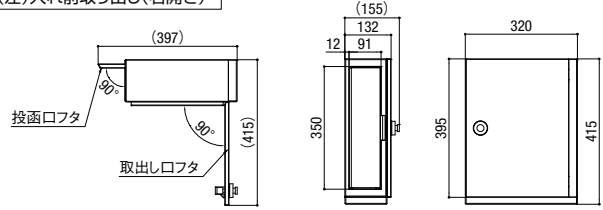

ポスト寸法図

●寸法図(単位mm)

エクスポスト アクシィ横型ポスト

横(右)入れ前取り出し(左開き)

横(左)入れ前取り出し(右開き)

エクスポスト ヴェール

前入れ後取り出し仕様

前入れ前取り出し仕様

●ボール建てタイプ

前入れ後取り出し仕様

前入れ前取り出し仕様

エクスポスト ハングス

●ポストプレート

●ポスト

●壁側面施工

※右開きポストを使用する場合、必ず壁が右側になるように設置してください。左開きは左側に壁を設置してください。
逆にしまうと、前扉が壁に干渉し開閉できません。