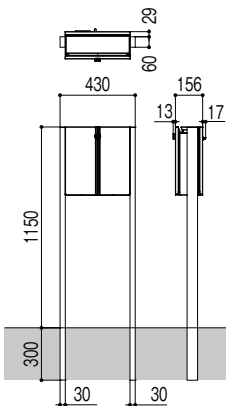

ポスト寸法図

●寸法図(単位mm)

エクスポスト アクシィ横型ポスト

横(右)入れ前取り出し(左開き)

横(左)入れ前取り出し(右開き)

エクスポスト ヴェール

前入れ後取り出し仕様

前入れ前取り出し仕様

●ボール建てタイプ

前入れ後取り出し仕様

前入れ前取り出し仕様

エクスポスト ハングス

●ポストプレート

●ポスト

●壁側面施工

※右開きポストを使用する場合、必ず壁が右側になるように設置してください。左開きは左側に壁を設置してください。
逆にしまうと、前扉が壁に干渉し開閉できません。

●サイン(壁側面施工用)

切り文字パーサイン

鑄込みプレートサイン

壁側面施工に使用するサインは、P.440のハンクスファンクションと共通です。仕様詳細、表札シミュレーションについては同ページを参照してください。

宅配ボックス
ラインアップ

宅配ボックス

宅配ボックス
ポスト・機能門柱

ポスト
ラインアップ