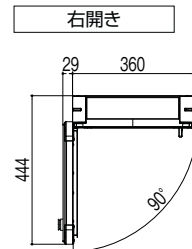

ポスト寸法図

●寸法図(単位mm)

エクスポスト アクシィ横型ポスト

横(右)入れ前取り出し(左開き)

横(左)入れ前取り出し(右開き)

エクスポスト ヴェール

前入れ後取り出し仕様

前入れ前取り出し仕様

●ボール建てタイプ

前入れ後取り出し仕様

前入れ前取り出し仕様

エクスポスト ハングス

●ポストプレート

●ポスト

●壁側面施工

※右開きポストを使用する場合、必ず壁が右側になるように設置してください。左開きは左側に壁を設置してください。
逆にしまうと、前扉が壁に干渉し開閉できません。

●サイン(壁側面施工用)

切り文字パーサイン

鑄込みプレートサイン

壁側面施工に使用するサインは、P.440のハンクスファンクションと共通です。仕様詳細、表札シミュレーションについては同ページを参照してください。

宅配ボックス
ラインアップ

宅配ボックス

宅配ボックス
ポスト・機能門柱

ポスト
ラインアップ