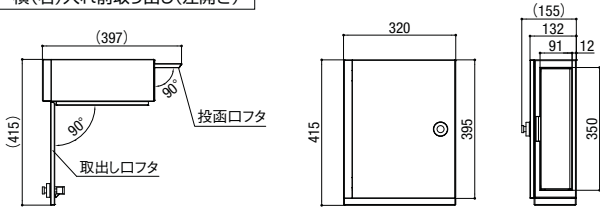

ポスト寸法図

●寸法図(単位mm)

エクスポスト アクシィ横型ポスト

横(右)入れ前取り出し(左開き)

横(左)入れ前取り出し(右開き)

エクスポスト ヴェール

前入れ後取り出し仕様

前入れ前取り出し仕様

●ボール建てタイプ

前入れ後取り出し仕様

前入れ前取り出し仕様

エクスポスト ハングス

●ポストプレート

●ポスト

●壁側面施工

※右開きポストを使用する場合、必ず壁が右側になるように設置してください。左開きは左側に壁を設置してください。
逆にしまうと、前扉が壁に干渉し開閉できません。