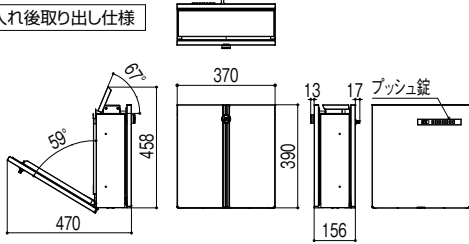

ポスト寸法図

●寸法図(単位mm)

エクスポスト アクシィ横型ポスト

横(右)入れ前取り出し(左開き)

横(左)入れ前取り出し(右開き)

エクスポスト ヴェール

前入れ後取り出し仕様

前入れ前取り出し仕様

●ボール建てタイプ

前入れ後取り出し仕様

前入れ前取り出し仕様

エクスポスト ハングス

●ポストプレート

●ポスト

●壁側面施工

※右開きポストを使用する場合、必ず壁が右側になるように設置してください。左開きは左側に壁を設置してください。
逆にしまうと、前扉が壁に干渉し開閉できません。