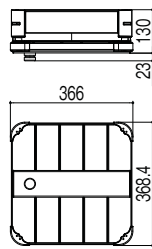

ポスト寸法図

●寸法図(単位mm)

エクスポスト アクシィ横型ポスト

横(右)入れ前取り出し(左開き)

横(左)入れ前取り出し(右開き)

エクスポスト ヴェール

前入れ後取り出し仕様

前入れ前取り出し仕様

●ボール建てタイプ

前入れ後取り出し仕様

前入れ前取り出し仕様

エクスポスト ハングス

●ポストプレート

●ポスト

●壁側面施工

※右開きポストを使用する場合、必ず壁が右側になるように設置してください。左開きは左側に壁を設置してください。
逆にしまうと、前扉が壁に干渉し開閉できません。

●サイン(壁側面施工用)

切り文字パーサイン

鑄込みプレートサイン

壁側面施工に使用するサインは、P.440のハンクスファンクションと共通です。仕様詳細、表札シミュレーションについては同ページを参照してください。

宅配ボックス
ラインアップ

宅配ボックス

宅配ボックス
ポスト・機能門柱

ポスト
ラインアップ