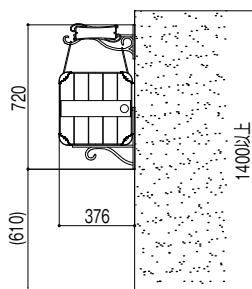

ポスト寸法図

●寸法図(単位mm)

エクスポスト アクシィ横型ポスト

横(右)入れ前取り出し(左開き)

横(左)入れ前取り出し(右開き)

エクスポスト ヴェール

前入れ後取り出し仕様

前入れ前取り出し仕様

●ボール建てタイプ

前入れ後取り出し仕様

前入れ前取り出し仕様

エクスポスト ハングス

●ポストプレート

●ポスト

●壁側面施工

※右開きポストを使用する場合、必ず壁が右側になるように設置してください。左開きは左側に壁を設置してください。
逆にしまうと、前扉が壁に干渉し開閉できません。

●サイン(壁側面施工用)

切り文字パーサイン

鑄込みプレートサイン

壁側面施工に使用するサインは、P.440のハンクスファンクションと共通です。仕様詳細、表札シミュレーションについては同ページを参照してください。

宅配ボックス
ラインアップ

宅配ボックス

宅配ボックス
ポスト・機能門柱

ポスト
ラインアップ