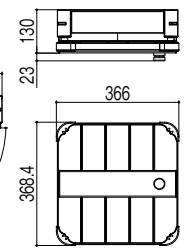

ポスト寸法図

●寸法図(単位mm)

エクスポスト アクシィ横型ポスト

横(右)入れ前取り出し(左開き)

横(左)入れ前取り出し(右開き)

エクスポスト ヴェール

前入れ後取り出し仕様

前入れ前取り出し仕様

●ボール建てタイプ

前入れ後取り出し仕様

前入れ前取り出し仕様

エクスポスト ハングス

●ポストプレート

●ポスト

●壁側面施工

※右開きポストを使用する場合、必ず壁が右側になるように設置してください。左開きは左側に壁を設置してください。
逆にしまうと、前扉が壁に干渉し開閉できません。

●サイン(壁側面施工用)

切り文字パーサイン

鑄込みプレートサイン

壁側面施工に使用するサインは、P.440のハンクスファンクションと共通です。仕様詳細、表札シミュレーションについては同ページを参照してください。

宅配ボックス
ラインアップ

宅配ボックス

宅配ボックス
ポスト・機能門柱

ポスト
ラインアップ