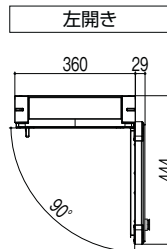

ポスト寸法図

●寸法図(単位mm)

エクスポスト アクシィ横型ポスト

横(右)入れ前取り出し(左開き)

横(左)入れ前取り出し(右開き)

エクスポスト ヴェール

前入れ後取り出し仕様

前入れ前取り出し仕様

●ボール建てタイプ

前入れ後取り出し仕様

前入れ前取り出し仕様

エクスポスト ハングス

●ポストプレート

●ポスト

●壁側面施工

※右開きポストを使用する場合、必ず壁が右側になるように設置してください。左開きは左側に壁を設置してください。
逆にしまうと、前扉が壁に干渉し開閉できません。

●サイン(壁側面施工用)

切り文字パーサイン

鑄込みプレートサイン

壁側面施工に使用するサインは、P.440のハンクスファンクションと共通です。仕様詳細、表札シミュレーションについては同ページを参照してください。

宅配ボックス
ラインアップ

宅配ボックス

宅配ボックス
ポスト・機能門柱

ポスト
ラインアップ