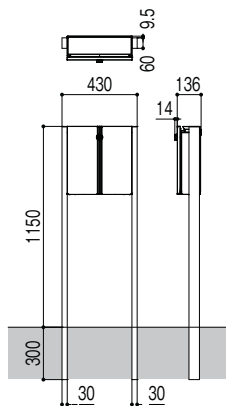

ポスト寸法図

●寸法図(単位mm)

エクスポスト アクシィ横型ポスト

横(右)入れ前取り出し(左開き)

横(左)入れ前取り出し(右開き)

エクスポスト ヴェール

前入れ後取り出し仕様

前入れ前取り出し仕様

●ボール建てタイプ

前入れ後取り出し仕様

前入れ前取り出し仕様

エクスポスト ハングス

●ポストプレート

●ポスト

●壁側面施工

※右開きポストを使用する場合、必ず壁が右側になるように設置してください。左開きは左側に壁を設置してください。
逆にしまうと、前扉が壁に干渉し開閉できません。