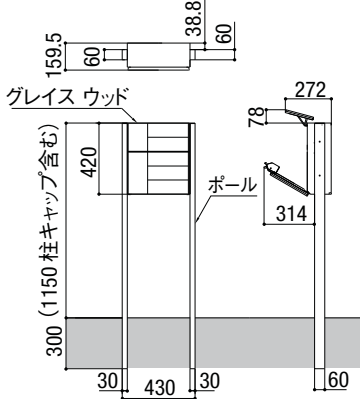

ポスト寸法図

●寸法図(単位mm)

エクスポスト 横型タイプ

※投函口の寸法はW:324mm×H:52mmです。

エクスポスト グレイス

ボール建タイプ

エクスポスト プレイン

商品の色は印刷の性質上、実物と多少違うことがあります。表示価格には消費税・工事費・配送費は含まれていません。

宅配ボックス
ラインアップ

宅配ボックス

宅配ボックス
ポスト・機能門柱

ポスト
ラインアップ

ポスト

機能門柱
ラインアップ

スマート宅配ポスト

アクセシブル
ミフフェイス

ウィルモダン
スリム

ヴェール
アーキキャスト

スクリーン
スリムスタエ

ハンダス
ユーロフリース
ステイウッド

デイズニー
テグランNeo
テグラン

ウォールスクリーン
有孔ロッキング
オーナメント