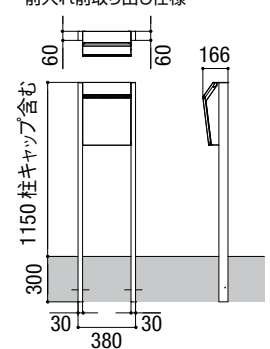

ポスト寸法図

●寸法図(単位mm)

エクスポスト 横型タイプ

フラット横型ポスト

前入れ前取り出し仕様

前入れ後取り出し仕様

ボール建タイプ 前入れ前取り出し仕様

※投函口の寸法はW:324mm×H:52mmです。

エクスポスト グレイス

ウッド

ライン

リーフ

壁付け

ボール建タイプ

エクスポスト プレイン

エクスポスト プレイン

前入れ前取り出し仕様

前入れ後取り出し仕様

ボール建てタイプ 前入れ前取り出し仕様

商品の色は印刷の性質上、実物と多少違うことがあります。表示価格には消費税・工事費・配送費は含まれていません。

宅配ボックス
ラインアップ

宅配ボックス

宅配ボックス
ポスト・機能門柱

ポスト
ラインアップ