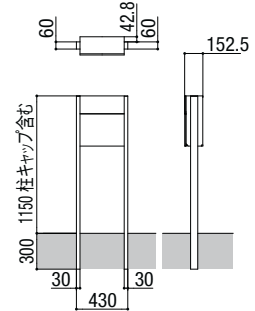

ポスト寸法図

●寸法図(単位mm)

エクスポスト 横型タイプ

フラット横型ポスト

前入れ前取り出し仕様

前入れ後取り出し仕様

ボール建タイプ 前入れ前取り出し仕様

※投函口の寸法はW:324mm×H:52mmです。