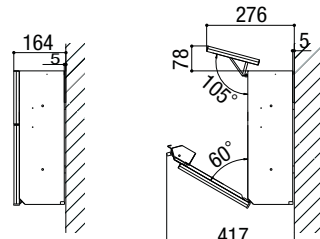

ポスト寸法図

●寸法図(単位mm)

エクスポスト 横型タイプ

※投函口の寸法はW:324mm×H:52mmです。

エクスポスト グレイス

壁付け

エクスポスト プレイン

商品の色は印刷の性質上、実物と多少違うことがあります。表示価格には消費税・工事費・配送費は含まれていません。

宅配ボックス
ラインアップ

宅配ボックス

宅配ボックス
ポスト・機能門柱

ポスト
ラインアップ

ポスト

機能門柱
ラインアップ

スマート宅配ポスト

アクセシブル
ミフフェイス

ウィルモダン
スリム

ヴェール
アーキキャスト

スクリーン
スリムスタエ

ハンダス
ユーロフリース
ステイウッド

デイズニー
テグランNeo
テグラン

ウォールスクリーン
有孔ロッキング
オーナメント