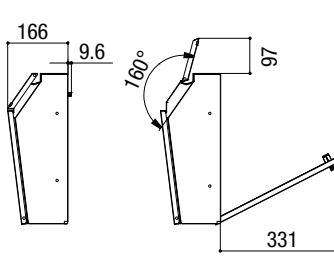

ポスト寸法図

●寸法図(単位mm)

エクスポスト 横型タイプ

フラット横型ポスト

前入れ前取り出し仕様

前入れ後取り出し仕様

ボール建タイプ 前入れ前取り出し仕様

※投函口の寸法はW:324mm×H:52mmです。

前入れ前取り出し仕様

前入れ後取り出し仕様

ボール建てタイプ 前入れ前取り出し仕様

商品の色は印刷の性質上、実物と多少違うことがあります。表示価格には消費税・工事費・配送費は含まれていません。

宅配ボックス
ラインアップ

宅配ボックス

宅配ボックス
ポスト・機能門柱

ポスト
ラインアップ