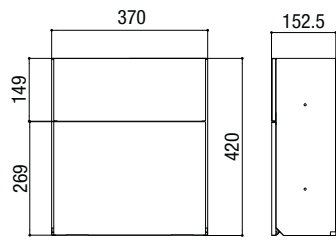

ポスト寸法図

●寸法図(単位mm)

エクスポスト 横型タイプ

フラット横型ポスト

前入れ前取り出し仕様

前入れ後取り出し仕様

ボール建タイプ 前入れ前取り出し仕様

※投函口の寸法はW:324mm×H:52mmです。