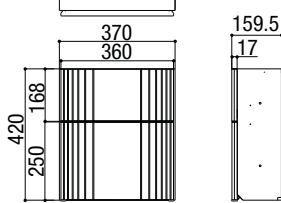

ポスト寸法図

●寸法図(単位mm)

エクスポスト 横型タイプ

※投函口の寸法はW:324mm×H:52mmです。

エクスポスト グレイス

ライン

エクスポスト プレイン

商品の色は印刷の性質上、実物と多少違うことがあります。表示価格には消費税・工事費・配送費は含まれていません。

宅配ボックス
ラインアップ

宅配ボックス

宅配ボックス
ポスト・機能門柱

ポスト
ラインアップ

ポスト

機能門柱
ラインアップ

スマート宅配ポスト

アクセシブル
ミフフェイス

ウィルモダン
スリム

ヴェール
アーキキャスト

スクリーン
スリムスタエ

ハンダス
ユーロフリース
ステイウッド

デイズニー
テグランNeo
テグラン

ウォールスクリーン
有孔ロッキング
オーナメント