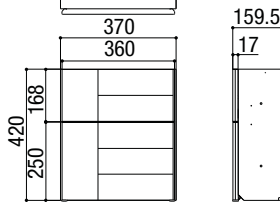

エクスポスト グレイス

ウッド