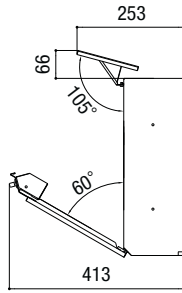

ポスト寸法図

●寸法図(単位mm)

エクスポスト 横型タイプ

フラット横型ポスト

前入れ前取り出し仕様

前入れ後取り出し仕様

ボール建タイプ 前入れ前取り出し仕様

※投函口の寸法はW:324mm×H:52mmです。