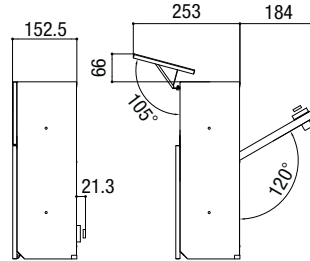

ポスト寸法図

●寸法図(単位mm)

エクスポスト 横型タイプ

フラット横型ポスト

前入れ前取り出し仕様

前入れ後取り出し仕様

ボール建タイプ 前入れ前取り出し仕様

※投函口の寸法はW:324mm×H:52mmです。

前入れ前取り出し仕様

前入れ後取り出し仕様

ボール建てタイプ 前入れ前取り出し仕様

商品の色は印刷の性質上、実物と多少違うことがあります。表示価格には消費税・工事費・配送費は含まれていません。

宅配ボックス
ラインアップ

宅配ボックス

宅配ボックス
ポスト・機能門柱

ポスト
ラインアップ