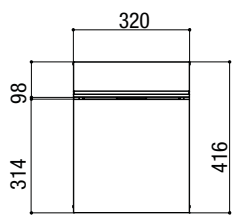

ポスト寸法図

●寸法図(単位mm)

エクスポスト 横型タイプ

フラット横型ポスト

前入れ前取り出し仕様

前入れ後取り出し仕様

ボール建タイプ 前入れ前取り出し仕様

※投函口の寸法はW:324mm×H:52mmです。

前入れ前取り出し仕様

前入れ後取り出し仕様

ボール建てタイプ 前入れ前取り出し仕様

商品の色は印刷の性質上、実物と多少違うことがあります。表示価格には消費税・工事費・配送費は含まれていません。

宅配ボックス
ラインアップ

宅配ボックス

宅配ボックス
ポスト・機能門柱

ポスト
ラインアップ