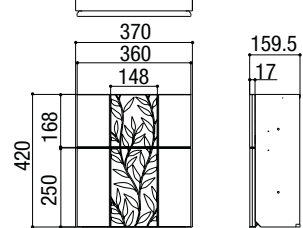

ポスト寸法図

●寸法図(単位mm)

エクスポスト 横型タイプ

フラット横型ポスト

前入れ前取り出し仕様

前入れ後取り出し仕様

ボール建タイプ 前入れ前取り出し仕様

※投函口の寸法はW:324mm×H:52mmです。

エクスポスト グレイス

ウッド

ライン

リーフ

壁付け

ボール建タイプ

エクスポスト プレイン

エクスポスト プレイン

前入れ前取り出し仕様

前入れ後取り出し仕様

ボール建てタイプ 前入れ前取り出し仕様

商品の色は印刷の性質上、実物と多少違うことがあります。表示価格には消費税・工事費・配送費は含まれていません。

宅配ボックス
ラインアップ

宅配ボックス

宅配ボックス
ポスト・機能門柱

ポスト
ラインアップ