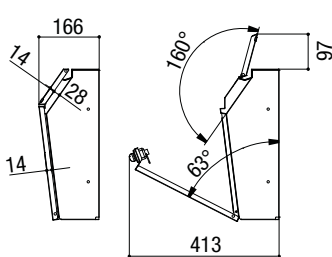

ポスト寸法図

●寸法図(単位mm)

エクスポスト 横型タイプ

フラット横型ポスト

前入れ前取り出し仕様

前入れ後取り出し仕様

ボール建タイプ 前入れ前取り出し仕様

※投函口の寸法はW:324mm×H:52mmです。

前入れ前取り出し仕様

前入れ後取り出し仕様

ボール建てタイプ 前入れ前取り出し仕様

商品の色は印刷の性質上、実物と多少違うことがあります。表示価格には消費税・工事費・配送費は含まれていません。

宅配ボックス
ラインアップ

宅配ボックス

宅配ボックス
ポスト・機能門柱

ポスト
ラインアップ