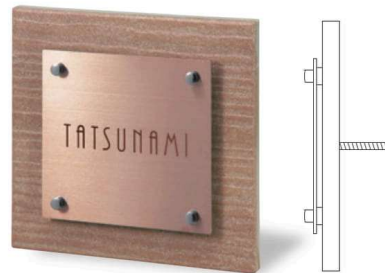

TAAD

タード

木肌を思わせる表情と
優しい色合いが美しい表札です。

実働製作日数 5日間	サイズ変更 NG	ボルト あり	(M4×30L) 189~190頁 Bタイプ-8
----------------------	--------------------	------------------	--------------------------------

案 アイコンの付いた商品は「楽ロック(別売)」に対応しています。(201頁)
文字色の変更、追加については197頁をご参照ください。

TAD-1 タード(ココア)

シミュレーション

案 28,000円(税込30,800円)

- 全体 約143W×143H×15D(mm) 約550g
- ステンレスHL 120W×50H×2T(mm)
- ドライエッチング 黒 ● 書体:アンソニー
(化粧ナットは飾りです)

TAD-2 タード(アプリコット)

シミュレーション

案 32,000円(税込35,200円)

- 全体 約143W×143H×15D(mm) 約650g
- ステンレスロゼHL 100W×100H×2T(mm)
- ドライエッチング ブラウン ● 書体:プラザ
(化粧ナットは飾りです)