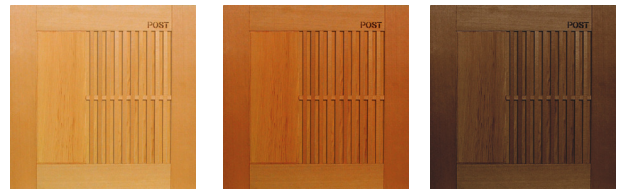

表情の変化を楽しむ手造りの天然木パネル。

COORDINATE 表札：キリモンモード（表札カタログ Vol.3_P.46）

天然木で作り上げた繊細な格子細工は、職人の熟練の技を感じさせます。

和モダンスタイル ウッドパネル 01

ライトブラウン ナチュラルブラウン ダークブラウン

壁付け：OnlyOne 価格：¥63,800 埋め込み：OnlyOne 価格：¥70,800

| 取付仕様 | 扉勝手 | ライトブラウン | ナチュラルブラウン | ダークブラウン |
|------|-----|------------|------------|------------|
| 壁付け | 右勝手 | KS1-B166DR | KS1-B166ER | KS1-B166FR |
| | 左勝手 | KS1-B166DL | KS1-B166EL | KS1-B166FL |
| 埋め込み | — | KS1-B167D | KS1-B167E | KS1-B167F |

和モダンスタイル ウッドパネル 03

ライトブラウン ナチュラルブラウン ダークブラウン

壁付け：OnlyOne 価格：¥66,800 埋め込み：OnlyOne 価格：¥73,800

| 取付仕様 | 扉勝手 | ライトブラウン | ナチュラルブラウン | ダークブラウン |
|------|-----|------------|------------|------------|
| 壁付け | 右勝手 | KS1-B166GR | KS1-B166HR | KS1-B166IR |
| | 左勝手 | KS1-B166GL | KS1-B166HL | KS1-B166IL |
| 埋め込み | — | KS1-B167G | KS1-B167H | KS1-B167I |

和モダンスタイル ちどり格子・201

ライトブラウン ナチュラルブラウン ダークブラウン

壁付け：OnlyOne 価格：¥66,800 埋め込み：OnlyOne 価格：¥73,800

| 取付仕様 | 扉勝手 | ライトブラウン | ナチュラルブラウン | ダークブラウン |
|------|-----|------------|------------|------------|
| 壁付け | 右勝手 | KS1-B166JR | KS1-B166KR | KS1-B166LR |
| | 左勝手 | KS1-B166JL | KS1-B166KL | KS1-B166LL |
| 埋め込み | — | KS1-B167J | KS1-B167K | KS1-B167L |

 格子の隙間からステンレス（シルバー色）が見えます。

和モダンスタイル マス格子・204

ライトブラウン ナチュラルブラウン ダークブラウン

壁付け：OnlyOne 価格：¥66,800 埋め込み：OnlyOne 価格：¥73,800

| 取付仕様 | 扉勝手 | ライトブラウン | ナチュラルブラウン | ダークブラウン |
|------|-----|------------|------------|------------|
| 壁付け | 右勝手 | KS1-B166MR | KS1-B166NR | KS1-B166OR |
| | 左勝手 | KS1-B166ML | KS1-B166NL | KS1-B166OL |
| 埋め込み | — | KS1-B167M | KS1-B167N | KS1-B167O |