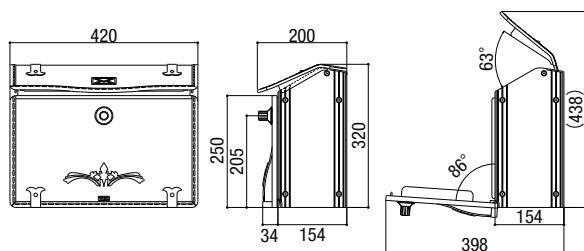

エクスポスト デザインタイプ

●D-1型

※投函口の有効開口は360mm×33mm程度になります。

エクスポスト アメリカンタイプ

●A-1型

※埋込寸法…500

W-1型 前入れ前取り出し

W-1型 前入れ後取り出し

W-1型 セキュリティ仕様

AP-70

※埋込寸法…500

アメリカンポスト

アメリカンポスト

宅配ボックス
ラインアップ

宅配ボックス

宅配ボックス
ポスト・機能門柱