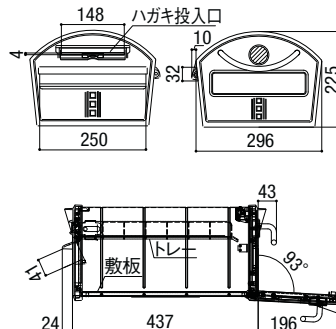

エクスポスト デザインタイプ

●D-1型

※投函口の有効開口は360mm×33mm程度になります。

エクスポスト アメリカンタイプ

●A-1型

※埋込寸法…500

W-1型 前入れ前取り出し

W-1型 前入れ後取り出し

W-1型 セキュリティ仕様

AP-70

※埋込寸法…500

アメリカンポスト

アメリカンポスト

宅配ボックス
ラインアップ

宅配ボックス

宅配ボックス
ポスト・機能門柱