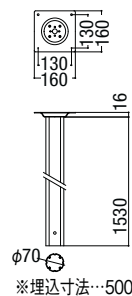

エクスポスト デザインタイプ

●D-1型

※投函口の有効開口は360mm×33mm程度になります。

エクスポスト アメリカンタイプ

●A-1型

※埋込寸法…500

W-1型 前入れ前取り出し

W-1型 前入れ後取り出し

W-1型 セキュリティ仕様

AP-70

※埋込寸法…500

アメリカンポスト

アメリカンポスト

宅配ボックス
ラインアップ

宅配ボックス

宅配ボックス
ポスト・機能門柱