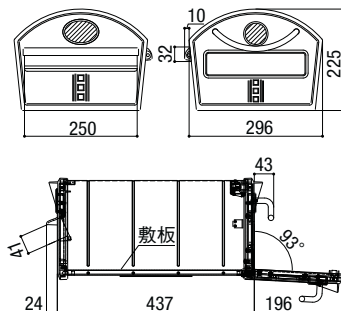

エクスポスト デザインタイプ

●D-1型

※投函口の有効開口は360mm×33mm程度になります。

エクスポスト アメリカンタイプ

●A-1型

※埋込寸法…500

W-1型 前入れ前取り出し

W-1型 前入れ後取り出し

W-1型 セキュリティ仕様

AP-70

※埋込寸法…500

アメリカンポスト

アメリカンポスト

宅配ボックス
ラインアップ

宅配ボックス

宅配ボックス
ポスト・機能門柱