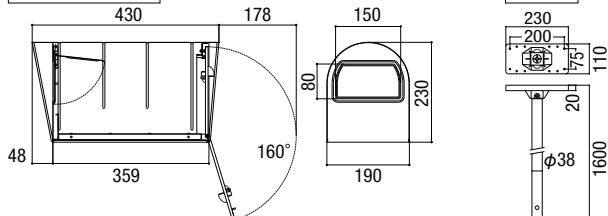

エクスポスト デザインタイプ

●D-1型

※投函口の有効開口は360mm×33mm程度になります。

エクスポスト アメリカンタイプ

●A-1型

※埋込寸法…500

W-1型 前入れ前取り出し

W-1型 前入れ後取り出し

W-1型 セキュリティ仕様

AP-70

※埋込寸法…500

アメリカンポスト

アメリカンポスト

宅配ボックス
ラインアップ

宅配ボックス

宅配ボックス
ポスト・機能門柱