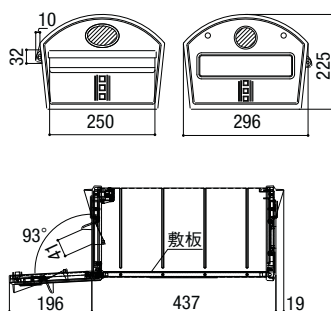

エクスポスト デザインタイプ

●D-1型

※投函口の有効開口は360mm×33mm程度になります。

エクスポスト アメリカンタイプ

●A-1型

※埋込寸法…500

W-1型 前入れ前取り出し

W-1型 前入れ後取り出し

W-1型 セキュリティ仕様

AP-70

※埋込寸法…500

アメリカンポスト

アメリカンポスト

宅配ボックス
ラインアップ

宅配ボックス

宅配ボックス
ポスト・機能門柱