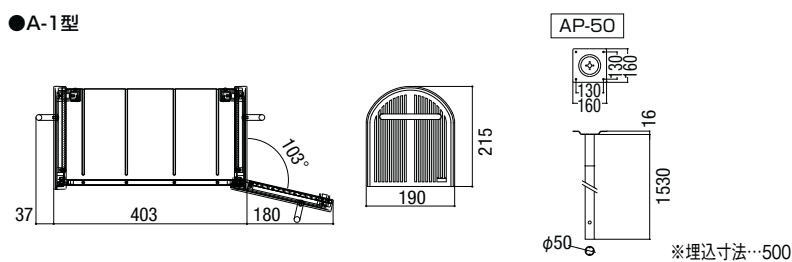

エクスポスト デザインタイプ

●D-1型

※投函口の有効開口は360mm×33mm程度になります。

エクスポスト アメリカンタイプ

●A-1型

※埋込寸法…500

W-1型 前入れ前取り出し

W-1型 前入れ後取り出し

W-1型 セキュリティ仕様

AP-70

※埋込寸法…500

アメリカンポスト

アメリカンポスト

宅配ボックス
ラインアップ

宅配ボックス

宅配ボックス
ポスト・機能門柱