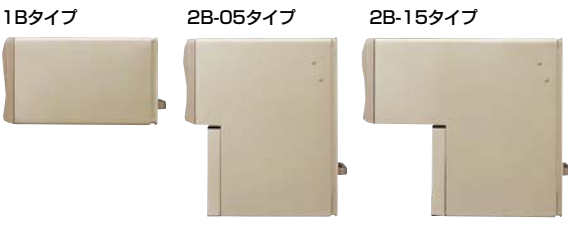

住まいのイメージをアップさせる新しいデザインテイスト P.303

- ボール建て
- 埋め込み
- ▼ 前入れ
- ▼ 後取り出し

デザイン

U-1型

U-3型

※ボール建てができるのは1Bタイプのみです。

3タイプから選べるボックス

※2B-15タイプは構造上、ハガキ・封書などが口金部に乘った状態のまま落ちないことがありますので、あらかじめご了承ください。

共通

Function 機能

南京錠取付金具を標準設定

南京錠を取り付けできる金具を標準装備しています。

片手で取り出せる裏蓋保持機能

裏蓋保持機能を採用。裏蓋が開いた状態で止まります。

オプションのダイヤル錠も取付可能

後付けで取り付けできるダイヤル錠を用意しています。南京錠・ダイヤル錠の併用も可能です。