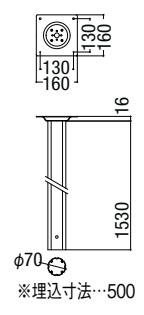

宅配ボックス
ラインアップ

宅配ボックス

宅配ボックス
ポスト・機能門柱

ポスト
ラインアップ

ポスト

機能門柱
ラインアップ

スマート宅配ポスト
機能門柱FS

プラスチック
マルチファンクション
パネルラック

機能門柱FW
アクセシブル
ミニフェイス

ウィルモダン
スリムモダン
スリム

アーキキャスト
スクリーン

スリムスクエア
ユーロブリース

デイズ
ウォールスクリーン

有孔ロックウォール
オーナメント

エクスポスト デザインタイプ

●D-1型

※投函口の有効開口は360mm×33mm程度になります。

エクスポスト アメリカンタイプ

●A-1型

W-1型 前入れ前取り出し

W-1型 前入れ後取り出し

W-1型 セキュリティ仕様

AP-70

アメリカンポスト

アメリカンポスト

SP-38