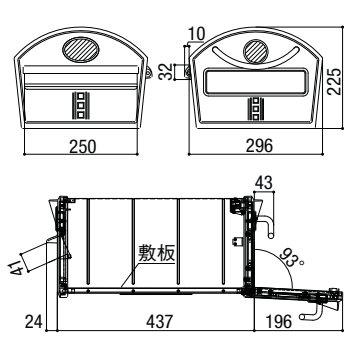

W-1型 前入れ後取り出し