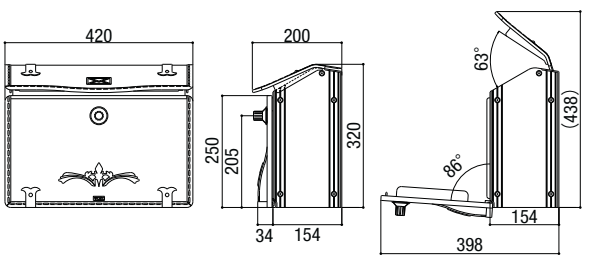

### エクスポスト デザインタイプ

●D-1型

※投函口の有効開口は360mm×33mm程度になります。