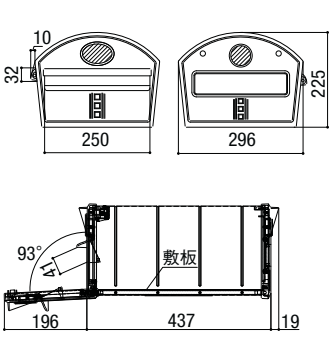

W-1型 前入れ前取り出し