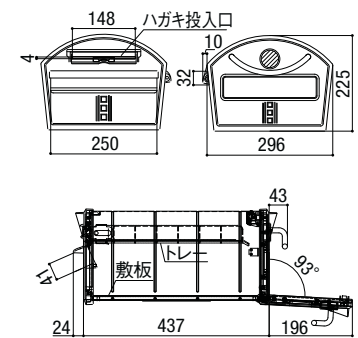

W-1型 セキュリティ仕様