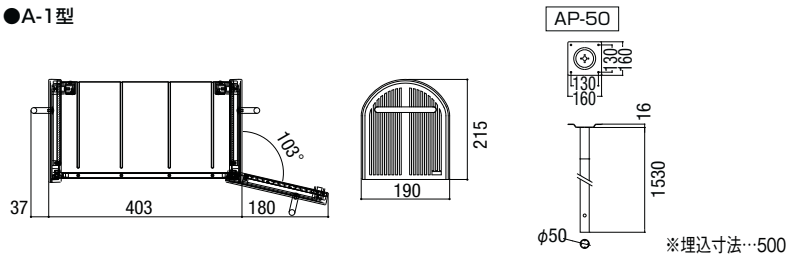

エクスポスト アメリカンタイプ

●A-1型