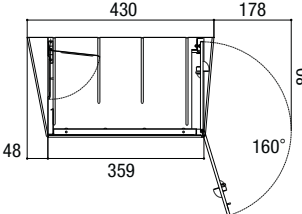

アメリカンポスト

アメリカンポスト