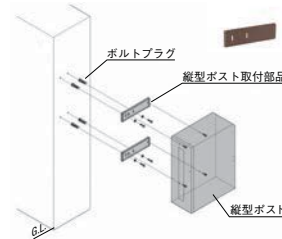

商品コードの□□には、色により下記のアルファベットを入れてください。

色	□□	縦型ポスト壁取付部品
オータムブラウン	AB	DRP67
シャイングレー	SC	DRQ67
ブラック	BK	8 KKA82 BK
ナチュラルシルバーF	PW	—

プッシュ錠付き

錠なし

オプション

縦型ポスト埋込枠セット

専用の埋込枠を使用すれば、壁面にポストを簡単に埋め込めます。

これは便利
埋込枠の使用で施工性が向上します。

※モルタルや仕上げ面が、ポストに直接接しないようにしてください。

門扉ストッパー

門扉ストッパー

縦型ポストに取り付けて、門扉がポストに当たらないようにする部品です。

縦型ポスト壁取付部品

壁の側面に取り付ける部品です。

宅配ボックス
ラインアップ
宅配ボックス
宅配ボックス
宅配ボックス
ポスト・機能門柱
ポスト
ラインアップ
ポスト
機能門柱
ラインアップ
機能門柱
スマート宅配ポスト
機能門柱FW
アクシイ
ルミフエイス
ウィルモダン
アーキキャスト
スクリーン
スリムスクエア
ハングス
ユーロブリース
ディスプレイ
テグラン
ウォールクリン
有孔ボックス
オーナメント