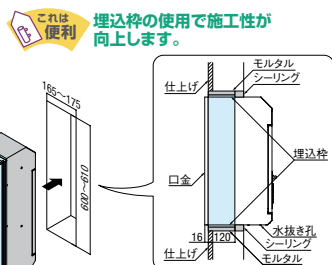

呼称	商品コード	価格	寸法(W×D×H)
プッシュ錠付き	8 KKA01 □□	¥ 42,900	135×300×570
錠なし	8 KKA02 □□	¥ 33,900	135×300×570
縦型ポスト埋込枠セット	8 KKA03 □□	¥ 5,700	
門扉ストッパー	DRQ73	¥ 3,500	
縦型ポスト壁取付部品	右記参照	¥ 9,700	

●壁埋込施工をする際は、縦型ポスト埋込枠セット(下記参照)を使用してください。

商品コードの□□には、色により下記のアルファベットを入れてください。

色	□□	縦型ポスト壁取付部品
オータムブラウン	AB	DRP67
シャイングレー	SC	DRQ67
ブラック	BK	8 KKA82 BK
ナチュラルシルバーF	PW	—

プッシュ錠付き

錠なし

オプション

縦型ポスト埋込枠セット

専用の埋込枠を使用すれば、壁面にポストを簡単に埋め込めます。

これは便利
埋込枠の使用で施工性が向上します。

※モルタルや仕上げ面が、ポストに直接接しないようにしてください。

門扉ストッパー

門扉ストッパー

縦型ポストに取り付けて、門扉がポストに当たらないようにする部品です。

縦型ポスト壁取付部品

壁の側面に取り付ける部品です。

宅配ボックス
ラインアップ
宅配ボックス
宅配ボックス
宅配ボックス
ポスト・機能門柱
ポスト
ラインアップ
ポスト
機能門柱
ラインアップ
機能門柱
スマート宅配ポスト
機能門柱FW
アクシイ
ルミフエイス
ウィルモダン
アーキキャスト
スクリーン
スリムスクエア
ハングス
ユーロブリース
ディスプレイ
テグラン
ウォールクリン
有孔ボックス
オーナメント