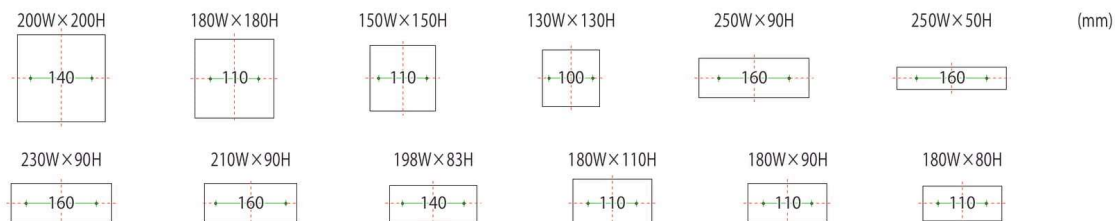

コードの太さ：最大約 7mm

スタイリッシュライン (LED オプション)

90 頁掲載

コードの太さ：最大約 7mm

※文字数、文字位置によってLEDの位置は変わります。LEDの位置についてはその都度お問い合わせください。

※コード位置参考図は、配管用穴の位置ではございません。配管用の穴をあける際は表札に隠れるよう考慮してください。

※その他のLED表札・館銘板・ショップサインについては各商品ページをご参照ください。

表札ボルト 標準ピッチ表

天然石・クリスターロ

ステンレス

クリアーガラス・ガラス

※カタログ掲載商品の各サイズの標準ボルトピッチとなります。他素材・サイズは都度ご確認ください。 ※陶磁器は素材の特性上ピッチに誤差があります。