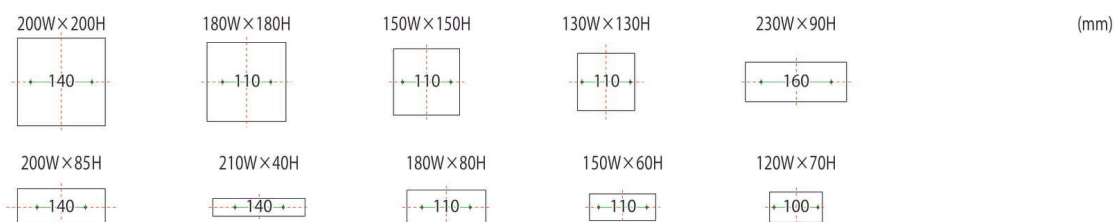

LEDオプション・コード位置参考図

ウォールアクセントライン (LED オプション)

70 頁掲載

WDKT-355, WDKT-359, WDKT-360

コードの太さ：最大約 7mm

WDKT-356

ウォールアクセントサイン (LED オプション), チタンアートサイン・L型 (LED オプション)

71・73 頁掲載

コードの太さ：最大約 7mm

スタイリッシュライン (LED オプション)

90 頁掲載

コードの太さ：最大約 7mm

※文字数、文字位置によってLEDの位置は変わります。LEDの位置についてはその都度お問い合わせください。

※コード位置参考図は、配管用穴の位置ではございません。配管用の穴をあける際は表札に隠れるよう考慮してください。

※その他のLED表札・館銘板・ショップサインについては各商品ページをご参照ください。

表札ボルト 標準ピッチ表

天然石・クリスターロ

ステンレス

クリアーガラス・ガラス

※カタログ掲載商品の各サイズの標準ボルトピッチとなります。他素材・サイズは都度ご確認ください。 ※陶磁器は素材の特性上ピッチに誤差があります。