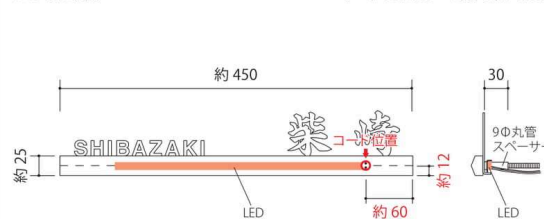

LEDオプション・コード位置参考図

ウォールアクセントライン (LED オプション)

70 頁掲載

WDKT-355, WDKT-359, WDKT-360

コードの太さ：最大約 7mm

WDKT-356

ウォールアクセントサイン (LED オプション), チタンアートサイン・L型 (LED オプション)

71・73 頁掲載

コードの太さ：最大約 7mm

スタイリッシュライン (LED オプション)

90 頁掲載

コードの太さ：最大約 7mm

※文字数、文字位置によってLEDの位置は変わります。LEDの位置についてはその都度お問い合わせください。

※コード位置参考図は、配管用穴の位置ではございません。配管用の穴をあける際は表札に隠れるよう考慮してください。

※その他のLED表札・館銘板・ショップサインについては各商品ページをご参照ください。

表札ボルト 標準ピッチ表

天然石・クリスターロ

ステンレス

クリアーガラス・ガラス

※カタログ掲載商品の各サイズの標準ボルトピッチとなります。他素材・サイズは都度ご確認ください。 ※陶磁器は素材の特性上ピッチに誤差があります。