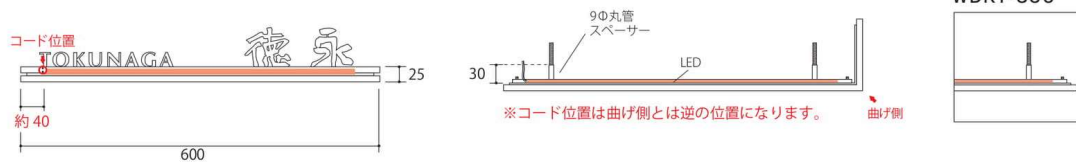

LEDオプション・コード位置参考図

ウォールアクセントライン (LED オプション)

70 頁掲載

WDKT-355, WDKT-359, WDKT-360

コードの太さ：最大約 7mm

WDKT-356

ウォールアクセントサイン (LED オプション), チタンアートサイン・L型 (LED オプション)

71・73 頁掲載

コードの太さ：最大約 7mm

スタイリッシュライン (LED オプション)

90 頁掲載

コードの太さ：最大約 7mm

※文字数、文字位置によってLEDの位置は変わります。LEDの位置についてはその都度お問い合わせください。

※コード位置参考図は、配管用穴の位置ではございません。配管用の穴をあける際は表札に隠れるよう考慮してください。

※その他のLED表札・館銘板・ショップサインについては各商品ページをご参照ください。