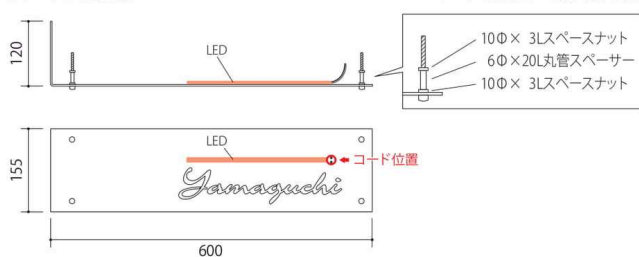

LEDオプション・コード位置参考図

ウォールアクセントライン (LED オプション)

70 頁掲載

WDKT-355, WDKT-359, WDKT-360

コードの太さ：最大約 7mm

WDKT-356

ウォールアクセントサイン (LED オプション), チタンアートサイン・L型 (LED オプション)

71・73 頁掲載

コードの太さ：最大約 7mm

スタイリッシュライン (LED オプション)

90 頁掲載

コードの太さ：最大約 7mm

※文字数、文字位置によってLEDの位置は変わります。LEDの位置についてはその都度お問い合わせください。

※コード位置参考図は、配管用穴の位置ではございません。配管用の穴をあける際は表札に隠れるよう考慮してください。

※その他のLED表札・館銘板・ショップサインについては各商品ページをご参照ください。

表札ボルト 標準ピッチ表

天然石・クリスターロ

ステンレス

クリアーガラス・ガラス

※カタログ掲載商品の各サイズの標準ボルトピッチとなります。他素材・サイズは都度ご確認ください。 ※陶磁器は素材の特性上ピッチに誤差があります。