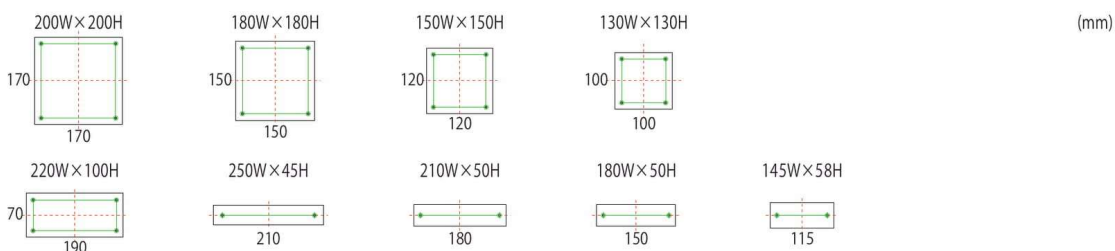

コードの太さ：最大約 7mm

スタイリッシュライン (LED オプション)

90 頁掲載

コードの太さ：最大約 7mm

※文字数、文字位置によってLEDの位置は変わります。LEDの位置についてはその都度お問い合わせください。

※コード位置参考図は、配管用穴の位置ではございません。配管用の穴をあける際は表札に隠れるよう考慮してください。

※その他のLED表札・館銘板・ショップサインについては各商品ページをご参照ください。

表札ボルト 標準ピッチ表

天然石・クリスターロ

ステンレス

クリアーガラス・ガラス

※カタログ掲載商品の各サイズの標準ボルトピッチとなります。他素材・サイズは都度ご確認ください。 ※陶磁器は素材の特性上ピッチに誤差があります。