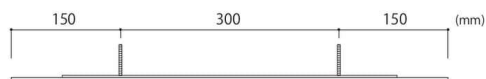

LATTIRE

ラティール

大規模工日数 7日間
サイズ変更 OK (要見積)
ボルトあり
M4×40L 189~190頁 Bタイプ-28

文字色の変更、追加については197頁をご参照ください。

WDLO-1 ラティール

シミュレーション

99,000円(税込108,900円)

- 全体 600W×160H×13D(mm) 約1.6kg
- ステンレスロゼHL 480W×85H×2T(mm) ドライエッチング 黒
- アルミフレーム サンド風黒塗装 600W×160H×5T(mm)
- 書体:フリッツ

WDLO-2 ラティール

シミュレーション

102,000円(税込112,200円)

- 全体 600W×160H×13D(mm) 約1.7kg
- ステンレスブラックHL 480W×85H×2T(mm) ドライエッチング シルバー
- アルミフレーム サンド風黒塗装 600W×160H×5T(mm)
- 書体:ティーサイン&まめ吉

質感にまでこだわったアルミフレームとシャープなステンレスとの重なりがエントランスにモダンな空間を演出します。

WDLO-3 ラティール

シミュレーション

97,000円(税込106,700円)

- 全体 600W×160H×13D(mm) 約1.5kg
- ステンレスHL 480W×85H×2T(mm) ドライエッチング 黒
- アルミフレーム サンド風黒塗装 600W×160H×5T(mm)
- 書体:オブティマ

サンド風塗装を施した厚さ5mmのアルミフレームが繊細なデザインの中に力強さを表現します。