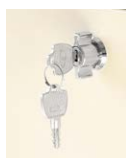

構造上、風などで柱が揺れる可能性があります。

ピュアホワイト GM1-E10-PW ブラック GM1-E10-PB

■ ミルク専用 鍵 ※ 鍵2個付き

品番：GM1-E10-KEY

OnlyOne 価格：¥2,000

2日

・ポストと同時に注文の場合、組み替えて発送します。

・鍵の単独注文の場合は送料が発生します。

■ ミルク用 ネームシール

品番：GM1-KN-□ OnlyOne 価格：¥4,000

※ 品番の□には〈S〉シルバー・〈B〉黒・〈W〉白の文字色が入ります。

英文字・漢字対応。8文字程度 (それ以上は別途見積り) 7日

書体 P.780-B からお選びください。サイズ (mm)：1文字約 H15～20

現地での貼付け。ネームシール後出しの場合、別途送料がかかります。

使用書体：HGP 行書体