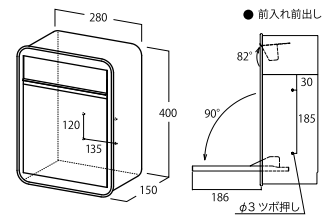

投函時

■ ミルク OnlyOne 価格：¥59,000

サイズ (mm)：W280×H400×D150

投函口サイズ：W243×H61

重量 (kg)：4 ステンレス (粉体焼付塗装)

鍵無し取っ手 (つまみタイプ) が標準品です。

Mail box シールは現地での貼付けとなります。

シール色：シルバー

鍵なし ※ 鍵はオプションです。

埋め込み不可

Option

■ ミルク専用 ワンスタンド

品番：GM1-E10 □□ 2 OnlyOne 価格：¥34,000

※ 品番の□□には下記の色記号が入ります。

サイズ (mm)：φ48.6×H1100 (埋め込み300含む) 重量 (kg)：3

ステンレス (焼付塗装) 2日

■ ミルク専用 パイプスタンド

OnlyOne 価格：¥55,000

サイズ (mm)：

W330×H1720 (埋め込み300含む) ×D28

重量 (kg)：3

ステンレス (粉体焼付塗装) 2日

構造上、風などで柱が揺れる可能性があります。

■ ミルク専用 鍵 ※ 鍵2個付き

品番：GM1-E10-KEY

OnlyOne 価格：¥2,000

2日

・ポストと同時に注文の場合、組み替えて発送します。

・鍵の単独注文の場合は送料が発生します。

■ ミルク用 ネームシール

品番：GM1-KN-□ OnlyOne 価格：¥4,000

※ 品番の□には〈S〉シルバー・〈B〉黒・〈W〉白の文字色が入ります。

英文字・漢字対応。8文字程度 (それ以上は別途見積り) 7日

書体 P.780-B からお選びください。サイズ (mm)：1文字約 H15～20

現地での貼付け。ネームシール後出しの場合、別途送料がかかります。