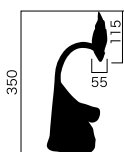

サイズ (mm) : W290 × H250 × D320
取付面 (mm) : φ80 重量 (kg) : 3

100V 電球色
要電気工事 LED

LT 商品色により異なります。

● AC100V (消費電力 1.4W) ● LED 照明 電球色

● 1次側電源 : 現地にて結線

※ 調光器、ホタルスイッチ併用不可

■ フォレストヒルズ ガーデンライト Type05

カラー	品番	OnlyOne 価格
BB	NA1-GL05BB	¥55,500
BM・RB	NA1-GL05 □□	¥57,500

サイズ (mm) : W130 × H350 × D130 重量 (kg) : 0.5

LT 商品色により異なります。

● DC12V (消費電力 5W) ダウントランス BOX 付

i ・ダウントランス付属 (明度センサー内蔵・差込プラグ付き・電源コード・出力ケーブル)
・照明専用コード付属

12V 電球色
トランス付 照明 明暗センサー内蔵

NA1-GL05BB 表札 : NA1-S64LBM (P.655)