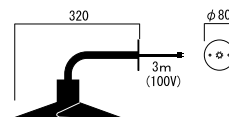

サイズ (mm) : W290 × H250 × D320
取付面 (mm) : φ80 重量 (kg) : 3

100V 電球色
要電気工事 LED

LT 商品色により異なります。

● AC100V (消費電力 1.4W) ● LED 照明 電球色

● 1次側電源 : 現地にて結線

※ 調光器、ホタルスイッチ併用不可

■ フォレストヒルズ ガーデンライト Type05

カラー	品番	OnlyOne 価格
BB	NA1-GL05BB	¥55,500
BM・RB	NA1-GL05 □□	¥57,500

サイズ (mm) : W130 × H350 × D130 重量 (kg) : 0.5

LT 商品色により異なります。

● DC12V (消費電力 5W) ダウントランス BOX 付

i ・ダウントランス付属 (明度センサー内蔵・差込プラグ付き・電源コード・出力ケーブル)
・照明専用コード付属

12V 電球色
トランス付 照明 明暗センサー内蔵

NA1-GL05BB 表札 : NA1-S64LBM (P.655)