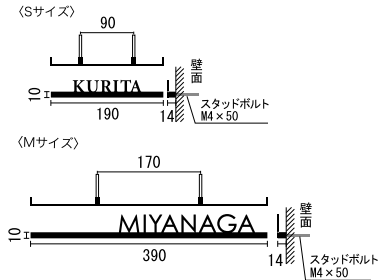

モノトーン / ベーシックカラー

LT 6日

ニュアンス / グレイッシュカラー

LT 8日

ビビット / アクセントカラー

LT 8日

■ ライン (Mサイズ)

OnlyOne 価格: ¥25,000

サイズ (mm): W 約 390 × H40 × D52 重量 (kg): 0.11

■ ライン (Sサイズ)

OnlyOne 価格: ¥22,000

サイズ (mm): W 約 190 × H30 × D52 重量 (kg): 0.07

- 材種 ステンレス (焼付塗装 / ヘアライン)
- ⓘ スペーサー 2 個付き (内径 4.2 mm × 外径 8mm × 長さ 12 mm)
- 取付 ボルト留め接着

● 文字レイアウト

- ⚠ ご発注の際に上記のいずれかのレイアウトパターンをご指定ください。
- ⓘ 文字: 英数字大文字のみ 12 文字以内。

COORDINATE ポスト: ナミプラス アール (P.354)

COORDINATE ポスト: モノボックス (P.441)・照明: モノライト (P.546)