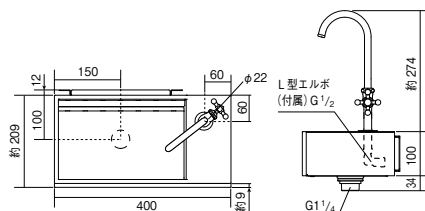

# PULITO

ブリート

**屋外専用** 沖縄、離島を除く送料込  日本 **LT** 7日  材質 [本体]ステンレス 仕上げ：ヘアライン [パネル]仕上げ：屋外耐候樹脂フィルム

壁面取付型のシンプルでスマートなガーデンシンク。  
玄関近くに設置すれば、かがむこと無くさっと手洗いができウィルス対策にもなります。  
シンク内は緩やかな傾斜仕様で、底板は取り外し可能でお手入れも簡単。

ブリート

サイズ(mm)：約W400×H408×D221  
重量(kg)：約4.5

**材質** [本体]ステンレス 仕上げ：ヘアライン  
[パネル]仕上げ：屋外耐候樹脂フィルム

**i** 蛇口は付属されています。給水管・排水ホースは付属しておりません。施工説明書をよくお読みの上、取付けを行ってください。

**⚠** 取付工事は専門工事店に行ってください。  
・寒冷地でご使用の場合は、防寒対策をしてください。

●オンラインワン価格には、消費税、施工費は含まれておりません。●LTは出荷日を表します。実際の納期は地域によって異なります。※沖縄・離島の送料は都度ご確認ください。  
●実際の商品と写真は異なる場合があります。●各種施工要領・取扱説明書はこちら⇨www.onlyoneclub.jp