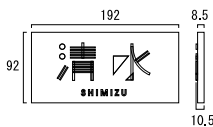

ヨコ：品番：KS1-A140C
タテ：品番：KS1-A140G

ラビットグレー

ヨコ：品番：KS1-A140D
タテ：品番：KS1-A140H

■ ピント OnlyOne 価格：¥34,000

サイズ (mm)：ヨコ：約 W192 × H92 × D10.5
タテ：約 W92 × H192 × D10.5

重量 (kg)：約 0.3

表札：タイル (文字：プラスト加工・塗装) パーツ：ステンレス (焼付塗装)

漢字 3 文字以内、英数字 12 文字以内

※ この商品はデザイナーが1点ずつ文字デザインを行ないますので、お名前レイアウト作成は
初回より有料¥2,000となり、受注に至らない場合でも料金が発生します。

接着またはオプションベース

△ 焼き物の為、タイル表面に色ムラ、寸法誤差が見られる場合がございますが、素材の
特性として予めご了承ください。タイル色ごとにステンレスパーツのカラーは固定となります。

Option

■ オプションベース 長方形

品番：KS1-A425B OnlyOne 価格：¥3,000

サイズ (mm)：約 W170 × H70 × D54.5 重量 (kg)：0.1

ステンレス

△ 商品裏面に貼付けて出荷致します。

・単体の購入はできません。

■ 寸切りボルト 2 本 (直径 4mm × 長さ 50mm) 付き。