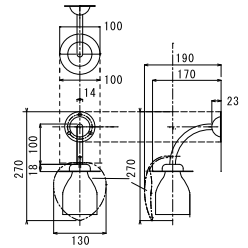

■ レトロ門灯 **白熱電球色**
 品番: SR1-RM OnlyOne 価格: **¥54,000**
 サイズ (mm): W200 × H310 × D280
 重量 (kg): 1.9
 材質: 鉄 + 真鍮 + ガラス (焼付塗装 / つや消し黒)
 付属品: 取付用ビス・防水用ゴムパッキン
 白熱電球 1 個 (口金 E26 AC100V 60W)

■ クリスタル門灯
 品番: SR1-CM OnlyOne 価格: **¥44,000**
 サイズ (mm): W120 × H203 × D150
 重量 (kg): 0.75
 材質: 鉄 + ガラス (焼付塗装 / つや消し黒)
 付属品: 取付用ビス・防水用ゴムパッキン
 LED 電球 1 個 (口金 E17 AC100V 2.0W)

■ ボトル門灯 モンステラ

品番: SR1-BMM
 OnlyOne 価格: **¥41,000**
 サイズ (mm): W130 × H270 × D190
 重量 (kg): 0.7
 材質: 鉄 + ガラス (焼付塗装 / つや消し黒)
 付属品: 取付用ビス・防水用ゴムパッキン
 LED 電球 1 個 (口金 E17 AC100V 3.0W)

LT 3 日 ※欠品の際は 14 日間程度かかります。

ボトル門灯さかな

ボトル門灯ねこ

■ ボトル門灯 さかな

品番: SR1-BFI
 OnlyOne 価格: **¥48,000**
 サイズ (mm): W116 × H260 × D178

重量 (kg): 1 材質: 鉄・ガラス (焼付塗装 / つや消し黒) LT 21 日
 付属品: 取付用ビス・防水用ゴムパッキン LED 電球 1 個 (口金 E17 AC100V 3.0W)

■ ボトル門灯 ねこ

品番: SR1-BCA
 OnlyOne 価格: **¥41,000**
 サイズ (mm): W128 × H260 × D180