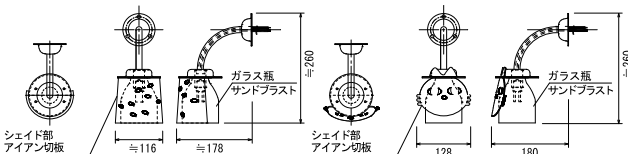

■ ボトル門灯 モンステラ

品番: SR1-BMM
 OnlyOne 価格: **¥41,000**
 サイズ (mm): W130 × H270 × D190
 重量 (kg): 0.7
 材質: 鉄 + ガラス (焼付塗装 / つや消し黒)
 付属品: 取付用ビス・防水用ゴムパッキン
 LED 電球 1 個 (口金 E17 AC100V 3.0W)

LT 3 日 ※欠品の際は 14 日間程度かかります。

ボトル門灯さかな

ボトル門灯ねこ

■ ボトル門灯 さかな

品番: SR1-BFI
 OnlyOne 価格: **¥48,000**
 サイズ (mm): W116 × H260 × D178

重量 (kg): 1 材質: 鉄・ガラス (焼付塗装 / つや消し黒) LT 21 日
 付属品: 取付用ビス・防水用ゴムパッキン LED 電球 1 個 (口金 E17 AC100V 3.0W)

■ ボトル門灯 ねこ

品番: SR1-BCA
 OnlyOne 価格: **¥41,000**
 サイズ (mm): W128 × H260 × D180