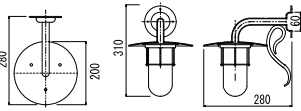

■ レトロ門灯 **白熱電球色**
 品番: SR1-RM OnlyOne 価格: **¥54,000**
 サイズ (mm): W200 × H310 × D280
 重量 (kg): 1.9
 材質: 鉄 + 真鍮 + ガラス (焼付塗装 / つや消し黒)
 付属品: 取付用ビス・防水用ゴムパッキン
 白熱電球 1 個 (口金 E26 AC100V 60W)

■ クリスタル門灯
 品番: SR1-CM OnlyOne 価格: **¥44,000**
 サイズ (mm): W120 × H203 × D150
 重量 (kg): 0.75
 材質: 鉄 + ガラス (焼付塗装 / つや消し黒)
 付属品: 取付用ビス・防水用ゴムパッキン
 LED 電球 1 個 (口金 E17 AC100V 2.0W)

■ ボトル門灯 モンステラ

品番: SR1-BMM
 OnlyOne 価格: **¥41,000**
 サイズ (mm): W130 × H270 × D190
 重量 (kg): 0.7
 材質: 鉄 + ガラス (焼付塗装 / つや消し黒)
 付属品: 取付用ビス・防水用ゴムパッキン
 LED 電球 1 個 (口金 E17 AC100V 3.0W)

LT 3 日 ※欠品の際は 14 日間程度かかります。