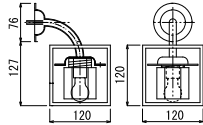

■ レトロ門灯 **白熱電球色**
 品番: SR1-RM OnlyOne 価格: **¥54,000**
 サイズ (mm): W200 × H310 × D280
 重量 (kg): 1.9
 材質: 鉄 + 真鍮 + ガラス (焼付塗装 / つや消し黒)
 付属品: 取付用ビス・防水用ゴムパッキン
 白熱電球 1 個 (口金 E26 AC100V 60W)

■ クリスタル門灯
 品番: SR1-CM OnlyOne 価格: **¥44,000**
 サイズ (mm): W120 × H203 × D150
 重量 (kg): 0.75
 材質: 鉄 + ガラス (焼付塗装 / つや消し黒)
 付属品: 取付用ビス・防水用ゴムパッキン
 LED 電球 1 個 (口金 E17 AC100V 2.0W)

■ ボトル門灯 モンステラ

品番: SR1-BMM
 OnlyOne 価格: **¥41,000**
 サイズ (mm): W130 × H270 × D190
 重量 (kg): 0.7
 材質: 鉄 + ガラス (焼付塗装 / つや消し黒)
 付属品: 取付用ビス・防水用ゴムパッキン
 LED 電球 1 個 (口金 E17 AC100V 3.0W)

LT 3 日 ※欠品の際は 14 日間程度かかります。