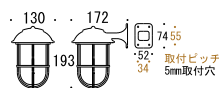

サイズ (mm) : 約 W130 × H193 × D172 重量 (kg) : 約 1.9
 付属ランプ : 電球型 LED 口金 : E26 消費電力 : 5W (国内組立)

磨き

古色

ブラック

GI1-700683

GI1-700680

古色

ブラック

サイズ (mm) : 約 W204 × H235 × D265 重量 (kg) : 約 2.1
 付属ランプ : 電球型 LED (電球色) 口金 : E26 消費電力 : 5W (国内組立)