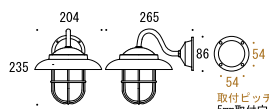

サイズ (mm) : 約 W130 × H193 × D172 重量 (kg) : 約 1.9
 付属ランプ : 電球型 LED 口金 : E26 消費電力 : 5W (国内組立)

磨き

古色

ブラック

GI1-700683

GI1-700680

古色

ブラック

サイズ (mm) : 約 W204 × H235 × D265 重量 (kg) : 約 2.1
 付属ランプ : 電球型 LED (電球色) 口金 : E26 消費電力 : 5W (国内組立)