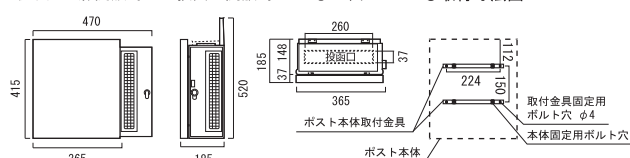

スタンプ (フラワー)
右扉：品番：MY1-1836
左扉：品番：MY1-1837
※カラーはアイボリーのみ

▲ 左扉仕様

▲ 右扉仕様

■ クーリエ

OnlyOne 価格：¥42,500

サイズ (mm)：W365 × H415 × D185 重量 (kg)：5.0

■ 本体：ステンレス (黒艶消し・粉体焼付塗装) + AES 樹脂 (シボ仕上) 中国製

■ パネル：FRP (アクリルウレタン塗装) 日本製 蝶番：ステンレス

■ LT 3日 ■ D ダイヤル鍵付き ■ i マグネットプッシュラッチ付

取付方法：壁面

- ▲ パネルは手作りですので商品によってサイズが異なる場合があります。また色にバラツキがありますので予めご了承ください。
- ・風雨の強い場合は雨が入る場合があります。
- ・長年の使用、環境によって色あせする場合がありますので予めご了承ください。
- ・ステンレスは錆びにくい材質ですが、設置頂く場所の環境により錆が発生する場合があります。

● 取り出し扉開放時 ● 投函口開放時 ● 上面 ● 取付寸法図

▲ 取出し時 (右扉仕様)
マグネットラッチを使用し、ロックを掛けなくても閉じている構造です。扉はワンプッシュで開く方向にせり出す構造です。

▲ 鍵を開けずに確認できる覗き窓。取出し扉の反対側にも明かりとり用の窓が付いています。

▲ ダイヤル錠付で鍵を持ち歩かなくても構いません。