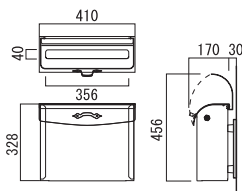

Option

● Type1

NA1-OSC1BM

● Type2

NA1-OSC2BM

● Type3

NA1-OSC3BM

● Type1 1317.5 1017.5 200 300 50 23 17.5 1000

● Type2 1365 1065 169 300 47 65 17.5 1000

● Type3 1317.5 1017.5 200 300 50 23 17.5 1000

■ オプションスタンド LT 3日 7 日 アルミ (焼付塗装) 色：BM 色 (ブラックマット)

Type	品番	OnlyOne 価格	サイズ (mm)	重量 (kg)
Type1	NA1-OSC1BM	¥19,000	W200 × H1017.5+ 埋め込み 300 × D100	2.2
Type2	NA1-OSC2BM	¥28,500	W169 × H1065+ 埋め込み 300 × D47	2.0
Type3	NA1-OSC3BM	¥19,000	W200 × H1017.5+ 埋め込み 300 × D26	2.0

※強風時や条件によっては雨水が侵入する場合がございます。

● 実際の商品と写真は異なる場合があります。● オンリーワン価格には、消費税、施工費は含まれておりません。● LT は出荷日を表します。実際の納期は地域によって異なります。※ 沖縄・離島の送料は都度ご確認ください。