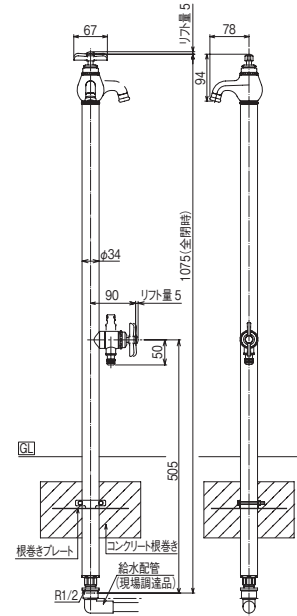

屋外専用

沖縄、
離島を
除く
送料込

日本

LT
7日

材
質

[外筒] アルミ
[立上り管] ステンレス
仕上げ: 焼付塗装

JWWA
(日本水道協会)

■エポカ

パニラ	品番: TK3-SEV
マットブラック	品番: TK3-SEB
マットワインレッド	品番: TK3-SEMW
マットネイビー	品番: TK3-SEMN

OnlyOne価格: **¥40,020**
サイズ(mm): $\phi 34 \times H1,075$
重量(kg): 2.4

材質 [外筒] アルミ [立上り管] ステンレス
仕上げ: 焼付塗装

⚠ 凍結のおそれがある場合は必ず水抜栓を
設置してください。(P.127)

マットワインレッド

■エポカW

パニラ	品番: TK3-SEW
マットブラック	品番: TK3-SEWB
マットワインレッド	品番: TK3-SEMW
マットネイビー	品番: TK3-SEMN

OnlyOne価格: **¥56,120**
サイズ(mm): $\phi 34 \times H1,075$
重量(kg): 2.8

材質 [外筒] アルミ [立上り管] ステンレス
仕上げ: 焼付塗装

i 補助蛇口はホースアダプター一体型です。
⚠ 凍結のおそれがある場合は必ず水抜栓を
設置してください。(P.127)

マットブラック

Color

ぐるっと360°
360°回転で散水、
手洗いもラクラク。

\ OPTION /

エポカ・エヴィエ用
■ホースアダプター
ブラックメッキ
品番: TK3-HAMK
OnlyOne価格: **¥3,800**
重量(kg): 0.05

材質 銅合金 仕上げ: メッキ
※エポカシリーズはジラーレオプシオン(P.058)
取付可能です。

●オンライン価格には、消費税、施工費は含まれておりません。●LTは出荷日を表します。実際の納期は地域によって異なります。※沖縄・離島の送料は都度ご確認ください。
●実際の商品と写真は異なる場合があります。●各種施工要領・取扱説明書はこちら www.onlyoneclub.jp

GARDEN

水栓柱

・水栓蛇口

・不凍水栓柱

・ガーデンパン

・散水用品

・新ストープ

・アウトラップ

・調整器

・シンク

・ガーデン

・シャワー

・バルコニー

・その他

・ガーデニング

・その他

G13

073