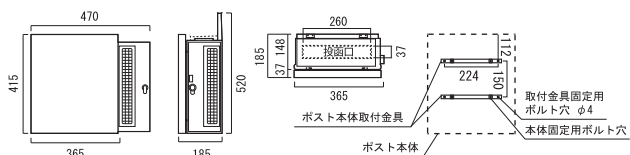

スタンプ (フラワー)
右扉：品番：MY1-1836
左扉：品番：MY1-1837
※カラーはアイボリーのみ

▲ 左扉仕様 ▲ 右扉仕様

■ クーリエ

OnlyOne 価格：¥42,500

サイズ (mm)：W365 × H415 × D185 重量 (kg)：5.0

■ 本体：ステンレス (黒艶消し・粉体焼付塗装) + AES 樹脂 (シボ仕上) 中国製
パネル：FRP (アクリルウレタン塗装) 日本製 蝶番：ステンレス

LT 3日 D ダイヤル鍵付き I マグネットプッシュラッチ付

取付方法：壁面

- △ パネルは手作りですので商品によってサイズが異なる場合があります。また色にバラツキがありますので予めご了承ください。
- ・ 風雨の強い場合は雨が入る場合があります。
- ・ 長年の使用、環境によって色あせする場合がありますので予めご了承ください。
- ・ ステンレスは錆びにくい材質ですが、設置頂く場所の環境により錆が発生する場合があります。

● 取り出し扉開放時 ● 投函口開放時 ● 上面 ● 取付寸法図

▲ 取出し時 (右扉仕様)
マグネットラッチを使用し、ロックを掛けなくても閉じている構造です。扉はワンプッシュで開く方向にせり出す構造です。

▲ 鍵を開けずに確認できる覗き窓。取出し扉の反対側にも明かりとり用の窓が付いています。

▲ ダイヤル錠付で鍵を持ち歩かなくても構いません。