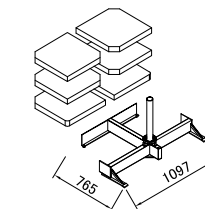

風によりバネクリップが外れた場合は、
図のように組付けてください。
特許出願中

■ 台座廻りの回転

台座のピンを抜き、支柱を中心に
360度回転出来ます。

■ ベース部設置

6枚の平盤で固定します。
アンカー固定で設置をお考えの場合はお問い合わせください。

設置イメージ

■ 基本寸法図 (mm)

() は参考寸法になります。

■ 仕様

柱	木製
継ぎ金具	アルミ
キャンバス素材	アクリル生地 (撥水加工) オフホワイト
本体重量	45kg (平盤E・F除く)
平盤使用枚数	平盤E 2枚、平盤F 4枚

■ 価格

規格	L4000×W3000×H3100	価格(円)	404,800
商品名		価格(円)	
平盤E (タイル石貼コンクリート) 50cm角・35kg			8,800
平盤F (コンクリート) 50cm角・35kg			8,800