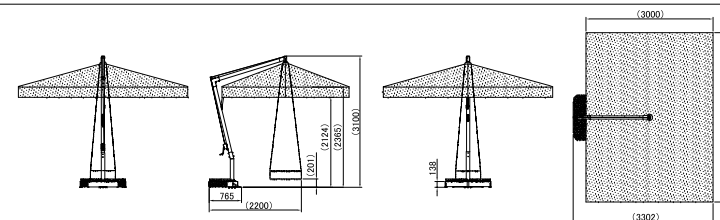

動画はこちらへ

碧きリゾート カプリ島を想わせる白い貴婦人

キャンバスカラー
オフホワイト

■ 手動開閉据置き式・ハンドル操作

ハンドルを回すだけで
スムーズに開閉。

閉じた状態の
パラソル。

■ 骨組みの構造

スマートなデザインの
アルミフレームです。

風によりバネクリップが外れた場合は、
図のように組付けてください。
特許出願中

■ 台座廻りの回転

台座のピンを抜き、支柱を中心に
360度回転出来ます。

■ ベース部設置

6枚の平盤で固定します。
アンカー固定で設置をお考えの場合はお問い合わせください。

設置イメージ

■ 基本寸法図 (mm)

() は参考寸法になります。

■ 仕様

柱	木製
継ぎ金具	アルミ
キャンバス素材	アクリル生地 (撥水加工) オフホワイト
本体重量	45kg (平盤E・F除く)
平盤使用枚数	平盤E 2枚、平盤F 4枚

■ 価格

規格	L4000×W3000×H3100	価格(円)	404,800
商品名		価格(円)	
平盤E (タイル石貼コンクリート) 50cm角・35kg			8,800
平盤F (コンクリート) 50cm角・35kg			8,800