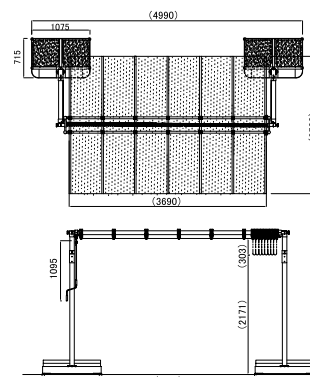

### ■ 手動開閉据置き式・クランクハンドル操作

サイドのクランクハンドル操作により、キャンバスがスライド開閉します。

特注キャンバス

クランクハンドルを回して開閉

### ■ 基本寸法図 (mm)

( ) は参考寸法になります。