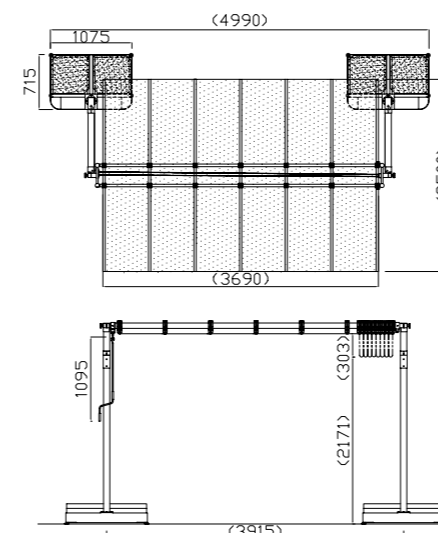

### ■ 手動開閉据置式・クランクハンドル操作

サイドのクランクハンドル操作により、キャンバスがスライド開閉します。

特注キャンバス

クランクハンドルを回して開閉

### ■ 基本寸法図 (mm)