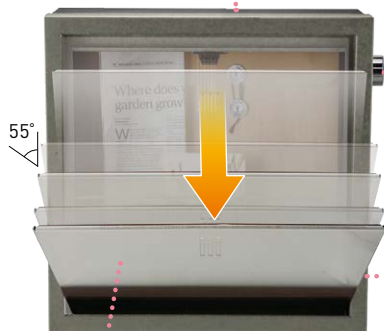

セーフティクローズ機能

開閉部のダンパーによって、手を挟まないようにゆっくりと閉まり、投函蓋を閉めるときの不快な音が軽減されます。

取出扉

ワンプッシュオープンドア ソフトオープン機能

正面扉の中央上部を押すと扉が開き、郵便物を取り出せます。開口部にダンパーが付いており、一定の場所からゆっくりと自動的に開きます。

ユニゾン ホームページにて使い方を動画でご覧いただけます。

セキュリティ

数字を設定して施錠・解錠できるダイヤル錠です。ツマミ部分を90°回せば、取出扉を仮固定できます。※使用後はダイヤルを回して、確実に施錠してください。※番号は変更可能

透明アクリルの側窓により、郵便物の有無が確認できます。

1. ヴィルク

本体価格：42,800円(税込47,080円)

材質：[本体] 高耐食溶融めっき鋼板
[取出扉] ステンレス (ヘアライン仕上げ)
サイズ：閉時/幅398×高さ380×奥行130mm
開時/幅398×高さ455×奥行390mm
投入口/幅340×奥行40mm
重量：6.0kg
付属品：取付け用スペーサー

テクスチャー

●取出扉はステンレスヘアラインとなります。

●ラスティブラウンはサビの風合いを表現するために、ザラつきや色ムラを持たせています。

●ヴィルク オプション

2. ポストスタンドS

本体価格：31,500円(税込34,650円)

材質：アルミ
サイズ：幅180×高さ1,170(1,470)×奥行30mm
重量：2.4kg

商品一覧

宅配ボックス

メール便ポスト

郵便ポスト

壁付けポスト

埋込みポスト

スタンドポスト

ヴィルク

カタログ説明 P684

商品の注意点

必ず折返し P685

※必ず取付・取扱説明書に従ってください。ホームページでもご覧いただけます。

参考施工図 P651・654

使用上のご注意 P685