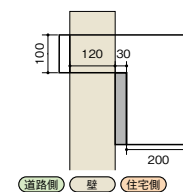

- ステンレスシルバー
本体価格：47,500円(税込52,250円)

サイズ：閉時／幅390×高さ290×奥行380mm
開時／幅390×高さ290×奥行620mm
投入口／幅340×高さ50mm
重量：6.3kg

- 3~4
材質：[本体]ステンレス
[フラップ]ステンレス(木目調シート仕上げ(ステンレスシルバー除く))

テクスチャー

●タモ、アニグレ、ウォールナット、パインは木目調シート仕上げとなります。カラーにより、木目模様が異なります。

●ステンレスシルバーはステンレスヘアライン仕上げとなります。

ベースボックス

●ベーシックな口金タイプ

住宅側の出幅を最小限にした05タイプと施工性を考慮した15タイプをご用意。どちらもA4サイズがすっきり納まるコンパクトなサイズになっています。

●05

ベースボックスサイズ：
幅390×高さ290×奥行200mm

●15

ベースボックスサイズ：
幅390×高さ290×奥行200mm
(出幅200~230mm)
※スペーサー(図のグレー部)を取り外して設置していただくことで厚み150mmの組積材に対応します。