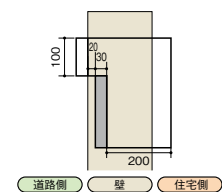

側面

3.ルージュ サスウッディ05

- タモ、アニグレ、ウォールナット、パイン
本体価格：51,800円(税込56,980円)

- ステンレスシルバー
本体価格：47,500円(税込52,250円)

サイズ：閉時／幅390×高さ290×奥行280mm
開時／幅390×高さ290×奥行520mm
投入口／幅340×高さ50mm
重量：6.1kg

側面

4.ルージュ サスウッディ15

- タモ、アニグレ、ウォールナット、パイン
本体価格：51,800円(税込56,980円)

- ステンレスシルバー
本体価格：47,500円(税込52,250円)

サイズ：閉時／幅390×高さ290×奥行380mm
開時／幅390×高さ290×奥行620mm
投入口／幅340×高さ50mm
重量：6.3kg

- 3~4
材質：[本体]ステンレス
[フラップ]ステンレス(木目調シート仕上げ(ステンレスシルバー除く))

テクスチャー

●タモ、アニグレ、ウォールナット、パインは木目調シート仕上げとなります。カラーにより、木目模様が異なります。

●ステンレスシルバーはステンレスヘアライン仕上げとなります。

ベースボックス

●ベーシックな口金タイプ

住宅側の出幅を最小限にした05タイプと施工性を考慮した15タイプをご用意。どちらもA4サイズがすっきり納まるコンパクトなサイズになっています。

●05

ベースボックスサイズ：
幅390×高さ290×奥行200mm

●15

ベースボックスサイズ：
幅390×高さ290×奥行200mm
(出幅200~230mm)
※スペーサー(図のグレー部)を取り外して設置していただくことで厚み150mmの組積材に対応します。