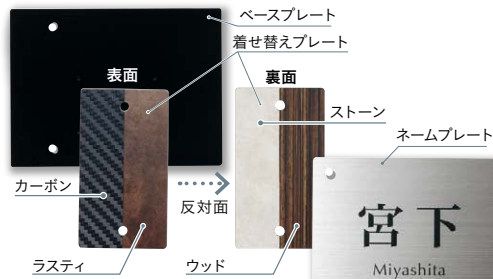

# ONELOCK MATERIA

ワンロック®マテリア 受注後生産品 納期約11日

テクスチャーを着せ替える新たな発想。

お好みでアクセント部の質感を変えることができる着せ替えサイン。  
表情豊かなカーボンや、温かみのある木目調など、4種類のテクスチャー  
をご用意。

レイアウトB [文字色]ダークブラウン [漢字書体]UN明朝、[英数字書体]UNオプティマ

[レイアウト]レイアウトA  
[文字色]ブラック  
[英数字書体]UNカプリッシュスクリプト

## ワンロック マテリア 120×90 レイアウトA、B

本体価格：19,400円(税込21,340円)

材 質：[ネームプレート]ステンレス(ヘアライン仕上げ、文字部：彫込み部分に塗装)  
[ベースプレート]アクリル  
[着せ替えプレート]ステンレス(シート仕上げ)  
サイズ：幅120×高さ90×厚み22(ネームプレート厚1、着せ替えプレート厚1、ベースプレート厚3、ワンロック金具厚6)mm  
重 量：0.2kg  
付属品：キャップ2個、スベラー2個(予備)

### 特徴

●着せ替えプレートのテクスチャーを入れ替えることで、お好みのデザインを楽しむことができます。着せ替え方法について▶詳しくはP483

※表面2色、裏面2色となります。  
※納品時のテクスチャーは「カーボン」になります。

●取り付けにはワンロックベース(別売)が必要となります。▶P493

ワンロックサインPAT.

# ONELOCK ARCO

ワンロック®アルコ 受注後生産品 納期約12日

シャープさとやわらかさの共演。

ステンレスにアールを施すことにより、シャープな表情の中に柔らかさを  
プラス。表面の仕上げと側面の鏡面仕上げにより、さまざまな角度から  
素材の魅力を楽しめます。

180×70 レイアウトE2:ヘアライン [文字色]ホワイト [漢字書体]UN明朝、[英数字書体]UNカプリッシュスクリプト(ポスト)コーナ