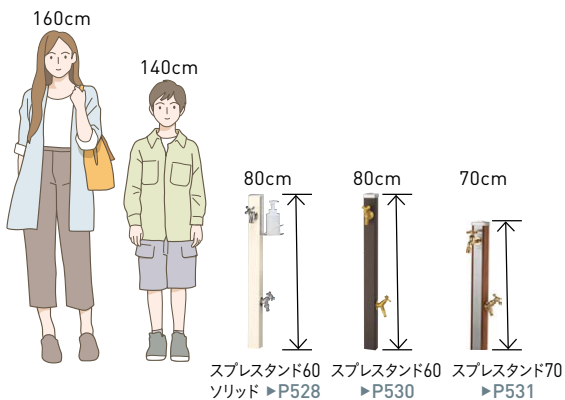

1口仕様で使用する場
合は、付属の止水プラグ
を装着してください。
※止水プラグはシルバー
色のみとなります。

(全形)

8.スプレスタンド60ソリッド 左右仕様 蛇口2個セット NEW

本体価格：38,000円(税込41,800円)

重量:2.8kg
付属品:上部蛇口(泡沫アダプター付)、
プレーンフォーセット ホース用蛇口B

9.スプレスタンド60ソリッド 左右仕様 蛇口1個セット NEW

本体価格：30,000円(税込33,000円)

重量:2.4kg
付属品:上部蛇口(泡沫アダプター付)、
止水プラグ

10.スプレスタンド60ソリッド 左右仕様 NEW

本体価格：23,000円(税込25,300円)

重量:2.0kg
付属品:止水プラグ
※蛇口は含まれていません。

サイズ比較

特徴

上下を反転すること
で左仕様にも右仕様にも
使うことができます。

color variation