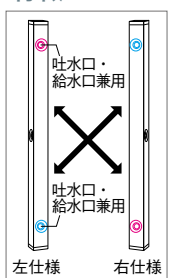

1口仕様で使用する場
合は、付属の止水プラグ
を装着してください。
※止水プラグはシルバー
色のみとなります。

(全形)

8.スプレスタンド60ソリッド 左右仕様 蛇口2個セット NEW

本体価格：38,000円(税込41,800円)

重量:2.8kg
付属品:上部蛇口(泡沫アダプター付)、
プレーンフォーセット ホース用蛇口B

9.スプレスタンド60ソリッド 左右仕様 蛇口1個セット NEW

本体価格：30,000円(税込33,000円)

重量:2.4kg
付属品:上部蛇口(泡沫アダプター付)、
止水プラグ

10.スプレスタンド60ソリッド 左右仕様 NEW

本体価格：23,000円(税込25,300円)

重量:2.0kg
付属品:止水プラグ
※蛇口は含まれていません。

サイズ比較

特徴

上下を反転すること
で左仕様にも右仕様にも
使うことができます。

color variation