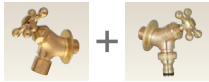

ウォータースタンド

Spre

スプレ

NEW
新商品

納期
約5日

宅配

01 スタンド60ソリッド蛇口2個セット:オフホワイト [蛇口] ゴールド
(ウォーターポット)オルタポット 02 スタンド60 混合栓セット:マ
ットブラック (ウォーターポット)グランデバン

- 地区限定
- 組積材
- 張材
- 舗装材
- ポーター
- 副資材
- ユニットウォール/
EVポード/フェンス
- 宅配ボックス/
ポスト
- ライティング
- サイン/
インターホンカバー
- ウォーター
シリーズ
- ガーデンファニチャー/
プランター
- 施工資料

■スプレスタンド60ソリッド

ソープやホースの置き場がセットのタイプもご用意。

蛇口を2色の中より
お選びください。

ゴールド

シルバー

蛇口を2色の中より
お選びください。

ゴールド

シルバー

1口仕様で使用する場
合は、付属の止水プラグ
を装着してください。
※止水プラグはシルバー
色のみとなります。

(全形)

8.スプレスタンド60ソリッド 左右仕様 蛇口2個セット NEW

本体価格：38,000円(税込41,800円)

重量:2.8kg
付属品:上部蛇口(泡沫アダプター付)、
プレーンフォーセット ホース用蛇口B

9.スプレスタンド60ソリッド 左右仕様 蛇口1個セット NEW

本体価格：30,000円(税込33,000円)

重量:2.4kg
付属品:上部蛇口(泡沫アダプター付)、
止水プラグ

10.スプレスタンド60ソリッド 左右仕様 NEW

本体価格：23,000円(税込25,300円)

重量:2.0kg
付属品:止水プラグ
※蛇口は含まれていません。

サイズ比較

特徴

上下を反転すること
で左仕様にも右仕様にも
使うことができます。

color variation