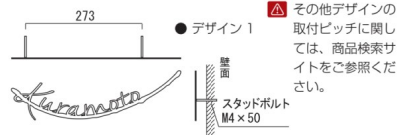

▲デザイン3
OnlyOne 価格: ¥32,000 品番: KS1-A421C
サイズ (mm): 約 W397 × H171 × D53 重量 (kg): 0.2

▲デザイン4
OnlyOne 価格: ¥32,000 品番: KS1-A421D
サイズ (mm): 約 W471 × H175 × D53 重量 (kg): 0.2

デザイン1～4 アンティーク塗装仕上げ

デザイン1～4

- 仕上げ: 焼付塗装 (カラーはアンティーク塗装のみの対応)
- 文字数: 英字のみ 12文字以内。1文字目のみ大文字、他は小文字。
- ▲ デザイン1～4の専用書体のみの対応となり、その他の書体への変更はできません。
- ▲ 取り付けピッチは目安です。取付けの際は現物に合わせて穴位置を決めてください。

● デザイン1
▲ その他デザイン
の取付けピッチに
関しては、商品
検索サイトを
ご参照ください。

Design variation

“スタイリッシュ” テイスト

スタイリッシュなキリモジのデザイン5。専用オプションのミラーバーをプラスすれば、より高級感のあるモードスタイルを楽しめます。

▲デザイン5
OnlyOne 価格: ¥28,000 品番: KS1-A421E
サイズ (mm): 約 W最大 460 × H最大 120 × D53
重量 (kg): 0.1～0.2