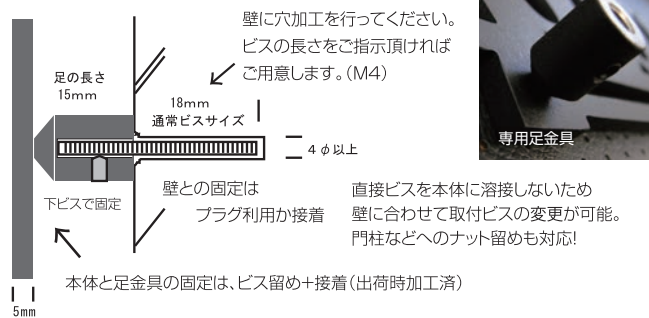

● 取付方法

切り文字パー付き

アルミ

Meta

ニューヨークスタイルウッド

STYLE

ラフタイプ
モダン

ウエハハウス

シャベ
シック

ナチュラル

アンティーク
クラシック

STYLE

アーバン
モダン

和モダン