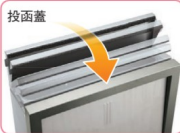

セーフティクローズ機能

開閉部のダンパーによって、手を挟まないようにゆっくりと閉まり、投函蓋を閉めるときの不快な音が軽減されます。

ワンタッチオープンドア ソフトオープン機能

正面扉の中央上部を押すと扉が開き、郵便物を取り出せます。開口部にダンパーが付いており、一定の場所からゆっくりと自動的に開きます。