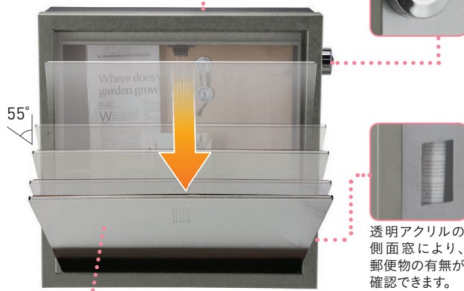

■ シルバー (ライト)エコルトウォールライト (サイン)ワンロック リッシュ
■ ラスティブラウン

宅配
ポスト
/
ポスト

組積材
張材
組積材・張材 周辺商品
舗装材
舗装材 周辺商品
ボーダー
メンテナンス 商品
ユニット ウォール
ライティング
宅配ポスト/ ポスト
サイン/ インターホンカバー
ウォーター シリーズ
ファニチャー/ プランター
施工資料

開閉スタイル・セキュリティ

上から投入、取り出しは正面から。

セーフティクローズ機能

開閉部のダンパーによって、手を挟まないようにゆっくりと閉まり、投函蓋を閉めるときの不快な音が軽減されます。

ワンタッチオープンドア ソフトオープン機能

正面扉の中央上部を押すと扉が開き、郵便物を取り出せます。開口部にダンパーが付いており、一定の場所からゆっくりと自動的に開きます。

ユニソン ホーム
ページにて使い
方を動画でご覧
いただけます。

セキュリティ

数字を設定して施錠・解錠できるダイヤル錠です。ツマミ部分を90°回せば、取出扉を仮固定できます。
※使用後はダイヤルを回して、確実に施錠してください。
※番号は変更可能

透明アクリルの側面窓により、郵便物の有無が確認できます。

アイビーグレー

ラスティブラウン

シーガルベージュ

シルバー

1. ヴィルク

本体価格(税別)：39,600円

材質：[本体]高耐食溶融めっき鋼板
[取出扉]ステンレス(ヘアライン仕上げ)
サイズ：閉時/幅398×高さ380×奥行130mm
開時/幅398×高さ455×奥行390mm
投入口/幅340×奥行40mm
重量：6.0kg
付属品：取付け用スペーサー

壁面接合部 ビス穴位置略図(背面)

テクスチャー

●取出扉はステンレスヘアラインとなります。

●ラスティブラウンはサビの風合いを表現するために、ザラつきや色ムラを持たせています。

●ヴィルク オプション

2. ポストスタンド S

本体価格(税別)：31,500円

材質：アルミ
サイズ：幅180
×高さ1,170(1,470)
×奥行30mm
重量：2.4kg