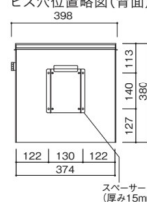

透明アクリルの側面窓により、郵便物の有無が確認できます。

アイビーグレー

ラスティブラウン

シーガルベージュ

シルバー

1. ヴィルク

本体価格(税別)：39,600円

材質：[本体]高耐食溶融めっき鋼板
[取出扉]ステンレス(ヘアライン仕上げ)
サイズ：閉時/幅398×高さ380×奥行130mm
開時/幅398×高さ455×奥行390mm
投入口/幅340×奥行40mm
重量：6.0kg
付属品：取付け用スペーサー

壁面接合部 ビス穴位置略図(背面)

テクスチャー

●取出扉はステンレスヘアラインとなります。

●ラスティブラウンはサビの風合いを表現するために、ザラつきや色ムラを持たせています。

●ヴィルク オプション

2. ポストスタンド S

本体価格(税別)：31,500円

材質：アルミ
サイズ：幅180
×高さ1,170(1,470)
×奥行30mm
重量：2.4kg