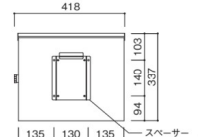

### 2. モルト 右開きタイプ 受注後生産品

本体価格(税別)：39,600円

材質：[本体] 高耐食溶融めっき鋼板  
[正面パネル] アルミ  
サイズ：閉時/幅422×高さ337×奥行151mm  
開時/幅551×高さ427×奥行480mm  
投入口/幅340×奥行40mm  
重量：5.0kg  
付属品：取付け用スペーサー

壁面接合部  
ビス穴位置略図(背面)