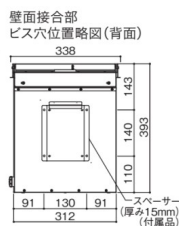

茶鈍(ちゃにび) 銀鈍(ぎんにび)

1. コジャク GE 左開きタイプ
2. コジャク GE 右開きタイプ

本体価格(税別)：57,000円

材質：[本体]ステンレス(焼付け塗装)
[取手]ステンレス(焼付け塗装(青鈍・海老茶)、
ヘアライン仕上げ(象牙・茶鈍・銀鈍・消墨))
サイズ：閉時/幅338×高さ393×奥行155mm
左開き開時/幅548×高さ521×奥行152mm
右開き開時/幅533×高さ521×奥行152mm
投入口/幅250×奥行40mm
重量：4.6kg
付属品：取付け用スペーサー

3. コジャク SD 左開きタイプ
4. コジャク SD 右開きタイプ

本体価格(税別)：60,300円

材質：[本体]ステンレス(焼付け塗装)
[正面パネル]ステンレス(焼付け塗装(銀鈍除く))
サイズ：閉時/幅336×高さ400×奥行133mm
左開き開時/幅545×高さ490×奥行133mm
右開き開時/幅530×高さ490×奥行133mm
投入口/幅250×奥行40mm
重量：6.1kg
付属品：取付け用スペーサー

テクスチャー

●GE

●SD

●コジャク オプション

5. ポストスタンド S

本体価格(税別)：31,500円

材質：アルミ
サイズ：幅180×高さ1,170(1,470)×奥行30mm
重量：2.4kg

！ 注意点 その他の注意事項▶巻末折返し P760