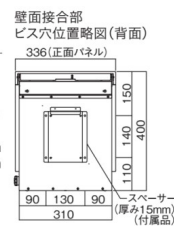

茶鈍(ちゃにび) 銀鈍(ぎんにび)

1. コジャク GE 左開きタイプ
2. コジャク GE 右開きタイプ

本体価格(税別)：57,000円

材質：[本体]ステンレス(焼付け塗装)
[取手]ステンレス(焼付け塗装(青鈍・海老茶)、
ヘアライン仕上げ(象牙・茶鈍・銀鈍・消墨))
サイズ：閉時/幅338×高さ393×奥行155mm
左開き開時/幅548×高さ521×奥行152mm
右開き開時/幅533×高さ521×奥行152mm
投入口/幅250×奥行40mm
重量：4.6kg
付属品：取付け用スペーサー

3. コジャク SD 左開きタイプ
4. コジャク SD 右開きタイプ

本体価格(税別)：60,300円

材質：[本体]ステンレス(焼付け塗装)
[正面パネル]ステンレス(焼付け塗装(銀鈍除く))
サイズ：閉時/幅336×高さ400×奥行133mm
左開き開時/幅545×高さ490×奥行133mm
右開き開時/幅530×高さ490×奥行133mm
投入口/幅250×奥行40mm
重量：6.1kg
付属品：取付け用スペーサー

テクスチャー

●GE

●SD

●コジャク オプション

5. ポストスタンド S

本体価格(税別)：31,500円

材質：アルミ
サイズ：幅180×高さ1,170(1,470)×奥行30mm
重量：2.4kg

！ 注意点 その他の注意事項▶巻末折返し P760