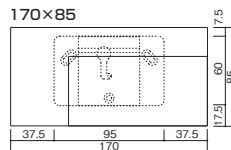

### ●対応レイアウト

レイアウトA

レイアウトB

### ●1~2

材質:  
[本体]ステンレス(木目調:木目調シート仕上げ、マットカラー:カラーシート仕上げ)  
[ネームプレート]ステンレス(ヘアライン仕上げ、文字部:彫込み部分に塗装)

サイズ、ワンロックベース接合部 位置略図:

厚み16(ネームプレート厚1、ベースステンレス厚2、アクリルスベサー厚6、ワンロック金具厚6)mm

## 1. ワンロック ノーム 130×130 レイアウトA、B

本体価格(税別): 17,600円

重量: 0.4kg