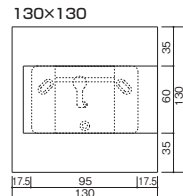

### ●対応レイアウト

レイアウトA

レイアウトB

### ●1~2

材質:  
[本体]ステンレス(木目調:木目調シート仕上げ、マットカラー:カラーシート仕上げ)  
[ネームプレート]ステンレス(ヘアライン仕上げ、文字部:彫込み部分に塗装)

サイズ、ワンロックベース接合部 位置略図:

厚み16(ネームプレート厚1、ベースステンレス厚2、アクリルスベサー厚6、ワンロック金具厚6)mm

## 1. ワンロック ノーム 130×130 レイアウトA、B

本体価格(税別): 17,600円

重量: 0.4kg