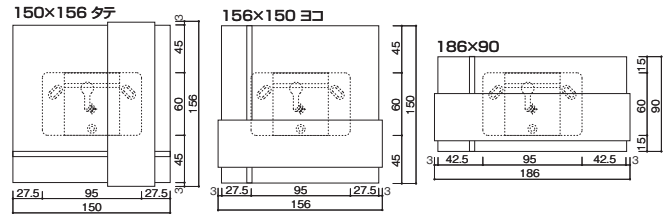

### 3. ワンロック モック 186×90 レイアウトE2、F2

本体価格(税別)：38,500円

重量：0.6kg

#### ●1~3

材質：

[本体]アクリル(木目調塗装仕上げ)  
[ネームプレート]ステンレス(ヘアライン仕上げ、文字部：彫込み部分に塗装)  
[アクセントバー]ステンレス(鏡面仕上げ)

サイズ、ワンロックベース接合部 位置略図：

厚み29(プレート厚3、アクリル厚15、ワンロック金具厚6)mm