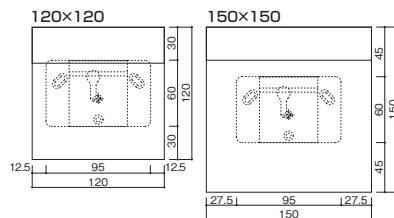

#### ●1~3

材質:

[本体]ステンレス(ヘアライン仕上げ、文字部: 彫込み部分に塗装)  
[アクセントパー]ステンレス(レザー調: レザー調シート仕上げ、木目調: 木目調シート仕上げ)

サイズ、ワンロックベース接合部 位置略図:

厚み12(プレート厚3、アクセントパネル厚3、ワンロック金具厚6)mm