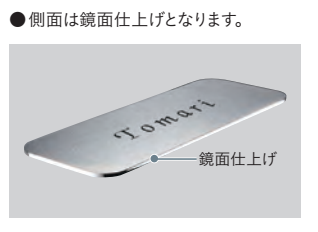

本体価格(税別)：22,000円
重量：0.3kg

[レイアウト]レイアウトQ
[テクスチャー]ヘアライン
[文字色]ダークブラウン
[漢字書体]UN 太極書
[英数字書体]UN アバンギャルドゴシック

2. ワンロック アルコ 150×150 レイアウトA、B、Q

本体価格(税別)：22,000円
重量：0.6kg

[レイアウト]レイアウトA
[テクスチャー]パイプレーション
[文字色]ダークブラウン
[英数字書体]UN ツッパッチャンスリー

3. ワンロック アルコ 180×70 レイアウトA、E2

本体価格(税別)：22,000円
重量：0.3kg

●1~3 材質：

ステンレス(ヘアライン:ヘアライン仕上げ、パイプレーション:パイプレーション仕上げ、側面:鏡面仕上げ、文字部:彫込み部分に塗装)

サイズ、ワンロックベース接合部 位置略図：

厚み9(ステンレス厚3、ワンロック金具厚6)mm

テクスチャー

文字色

特徴

- 商品一覧
- 対応レイアウト
- 書体
- ワンロックサイン
- デコサイン
- ライティングサイン
- インターホンカバー

ワンロックアルコ

※取り付けにはワンロックベース(別売)が必要となります。▶P539

※必ず取付・取扱説明書に従ってください。

対応レイアウトと書体について P534・535

参考施工図 P539