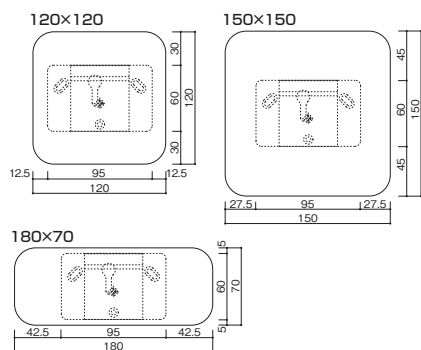

本体価格(税別)：22,000円
重量：0.3kg

[レイアウト]レイアウトQ
[テクスチャー]ヘアライン
[文字色]ダークブラウン
[漢字書体]UN 太極書
[英数字書体]UN アバンギャルドゴシック

2. ワンロック アルコ 150×150 レイアウトA、B、Q

本体価格(税別)：22,000円
重量：0.6kg

[レイアウト]レイアウトA
[テクスチャー]パイプレーション
[文字色]ダークブラウン
[英数字書体]UN ツッパッチャンスリー

3. ワンロック アルコ 180×70 レイアウトA、E2

本体価格(税別)：22,000円
重量：0.3kg

●1~3 材質：

ステンレス(ヘアライン:ヘアライン仕上げ、パイプレーション:パイプレーション仕上げ、側面:鏡面仕上げ、文字部:彫込み部分に塗装)

サイズ、ワンロックベース接合部 位置略図：

厚み9(ステンレス厚3、ワンロック金具厚6)mm

テクスチャー

文字色