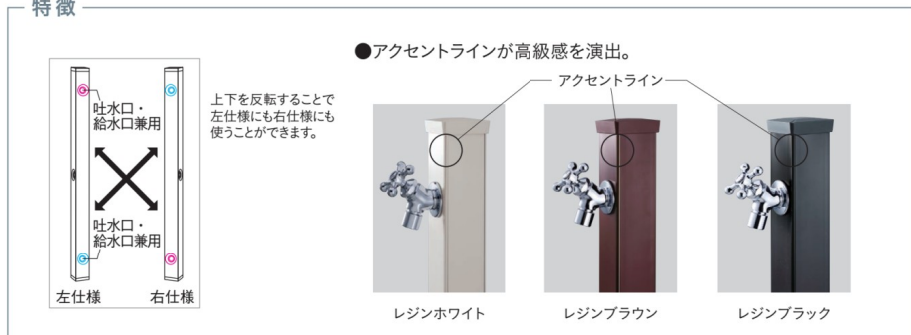

特徴

組み合わせ例

合計価格  
55,300円(税別)

- スタンド60ライト  
蛇口2個セット  
:レジンブラック  
【蛇口色】シルバー  
33,600円
- オルタポット  
:ステンレスシルバー  
21,700円

合計価格  
55,300円(税別)

- スタンド60ライト  
蛇口2個セット  
:レジンホワイト  
【蛇口色】ゴールド  
33,600円
- 陶芸ポットセレス  
:シルクベージュ  
21,700円

！ 注意点 その他の注意事項▶巻末折返しP760

- 止水プラグを固定する場合は、シールテープで止水処理を行ってください。

蛇口のご案内

スプレスタンド60ライト 蛇口2個セット  
上部、下部蛇口標準装備

スプレスタンド60 蛇口1個セット  
上部蛇口標準装備

※蛇口2個セット、1個セットの上部蛇口は単品販売していません。  
※蛇口2個セットの下部蛇口には、「プレーンフォーセット ホース用蛇口B」が付いています。  
単品の蛇口をお求めの場合は▶P643をご覧ください。  
※下部蛇口は市販ホースのワンタッチジョイントが使用できます。