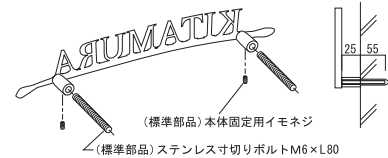

Iron color

基本カラー BB 基本価格

パーンブラック (BB)
艶ありの鏡目の表情が美しい漆黒
納期 8

カスタムカラー A ▶ 基本価格 + ¥1,500

ダークブラウンマット (DM)
艶を抑えた落ち着きのある濃茶
納期 14

シルバーエイジング (SA)
味わい深い経年変化を再現した色
納期 14

ブラックマット (BM)
艶を抑えた重厚感のある黒
納期 8

■ オプションステンレス素材変更

OnlyOne 価格: ¥10,000
品番: NA1-OPSUS

カスタムカラー B ▶ 基本価格 + ¥3,000

アイボリー (IV)
納期 14

ルストブラウン (RB)
納期 14

ホワイト (WH)
納期 14

△ シルバーエイジング (SA) は手拭き塗装のため写真と実物が異なる事があります。予めご了承ください。
△ 錆防止の塗装には万全を期しておりますが、当製品は鉄を主な素材にしておりますので、錆等が発生する場合があります。予めご了承ください。

※ネームプレートのお名前レイアウト作成は3回目より有料¥1,000 となり、受注に当たらない場合でも料金が発生しますので予めご了承ください。

● 実際の商品と写真は異なる場合があります。● オンリーワン価格には、消費税、施工費は含まれておりません。● 納期は出荷日を表します。実際の納期は地域によって異なります。※ 沖縄・離島の送料は都度ご確認ください。

切り文字パー付き

ロートアイアン

Metal

フォレストヒルズネームプレート

モダン

ウチアハウス

シャベール

STYLE

カシユアル

アンティーク

モダン

和モダン