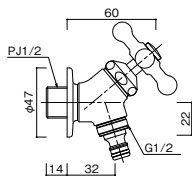

### 12. プレーンフォーセット ホース用蛇口A

JIS認証品

本体価格：9,200円(税込10,120円)

材質：青銅、黄銅  
重量：0.5kg