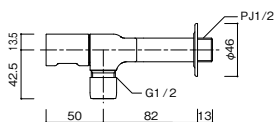

10. プレーンフォーセット ストレート

JIS認証品

本体価格：13,000円(税込14,300円)

材質：青銅、黄銅
重量：0.4kg
付属品：アダプター(泡沫・ホース用)

11. プレーンフォーセット スロープ

(日本水道協会認定品)

本体価格：11,600円(税込12,760円)

材質：青銅、黄銅
重量：0.6kg
付属品：アダプター(泡沫・ホース用)

特徴

●「プレーンフォーセット スロープ」は蛇口の胴体部分のふくらみがなく傾いているため、本体内に水が残りません。凍害の恐れのある地域での使用にお勧めです。
※凍害地域で使用の際は、あわせて水抜き栓をご利用ください。
▶詳しくはP556

●プレーンフォーセット スロープ
水がたまらないため、凍ら
ず使用できます。

特徴

●節水効果のある泡沫アダプター
吐水部が細かい網目状になっているため、繊細な粒子の水を出すことが可能です。
空気を含んでいるため、少ない水の量でも勢い変わらず、約40% (当社調べ)の節水効果を得ることができます。
水の飛び散りが少なく、水はねを抑えることができます。

12. プレーンフォーセット ホース用蛇口A

JIS認証品

本体価格：9,200円(税込10,120円)

材質：青銅、黄銅
重量：0.5kg

13. プレーンフォーセット ホース用蛇口B

JIS認証品

本体価格：10,200円(税込11,220円)
材質：青銅、黄銅
重量：0.5kg
※シルバーはプレーンフォーセット ツインと同色になります。

14. プレーンフォーセット ホース用蛇口C

(日本水道協会認定品)

本体価格：7,700円(税込8,470円)

材質：青銅、黄銅
重量：0.4kg
※プレーンフォーセットスタンダードと同色になります。

15. プレーンフォーセット ホース用蛇口 ローター

(日本水道協会認定品)

本体価格：10,600円(税込11,660円)

材質：青銅、黄銅
重量：0.5kg

特徴

●プレーンフォーセット ホース用蛇口 ローター

蛇口の吐水部分が360度回転するため、つないだホースが自由に動き、折れによる水止まりの心配がありません。

◆ 特性 その他の特性▶巻末折返しP685

●蛇口の色変化について

青銅および黄銅は年月が経つにつれて、酸化現象で表面が黒っぽくなります。

地区限定

組積材

張材

舗装材

ボーダー

副資材

ユニットウォール/
EVボートフェンス

宅配ボックス/
ポスト

ライティング

サイン/
インターホンカバー

ウォーター
シリーズ

ガーデンファニチャー/
プランター

施工資料

商品一覧

ガーデンシンク

ウォッシュボウル

(立水栓)

ウォーターボット

フォーセット(蛇口)

凍結防止

雨水タンク

フォーセット

カタログ説明
P684

商品の注意

巻末折返し
P685

※必ず取付・取扱説明書に従ってください。
ホームページでもご覧いただけます。