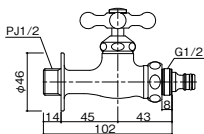

### 12. プレーンフォーセット ホース用蛇口A

JIS認証品

本体価格：9,200円(税込10,120円)

材質：青銅、黄銅  
重量：0.5kg