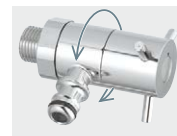

### 14. プレーンフォーセット ホース用蛇口C

(日本水道協会認定品)

本体価格：7,700円(税込8,470円)

材質：青銅、黄銅  
重量：0.4kg  
※プレーンフォーセットスタンダードと同色になります。

### 15. プレーンフォーセット ホース用蛇口 ローター

(日本水道協会認定品)

本体価格：10,600円(税込11,660円)

材質：青銅、黄銅  
重量：0.5kg

### 特徴

●プレーンフォーセット ホース用蛇口 ローター

蛇口の吐水部分が360度回転するため、つないだホースが自由に動き、折れによる水止まりの心配がありません。

◆ 特性 その他の特性▶巻末折返しP685

●蛇口の色変化について

青銅および黄銅は年月が経つにつれて、酸化現象で表面が黒っぽくなります。

地区限定

組積材