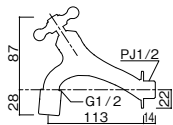

### 10. プレーンフォーセット ストレート

JIS認証品

本体価格：13,000円(税込14,300円)

材質：青銅、黄銅  
重量：0.4kg  
付属品：アダプター(泡沫・ホース用)

泡沫

ホース用