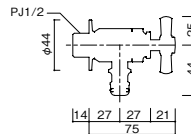

### 12. プレーンフォーセット ホース用蛇口A

JIS認証品

本体価格：9,200円(税込10,120円)

材質：青銅、黄銅  
重量：0.5kg

### 13. プレーンフォーセット ホース用蛇口B

JIS認証品

本体価格：10,200円(税込11,220円)  
材質：青銅、黄銅  
重量：0.5kg  
※シルバーはプレーンフォーセット ツインと同色になります。