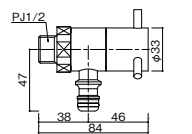

### 13. プレーンフォーセット ホース用蛇口B

JIS認証品

本体価格：10,200円(税込11,220円)  
材質：青銅、黄銅  
重量：0.5kg  
※シルバーはプレーンフォーセット ツインと同色になります。

### 14. プレーンフォーセット ホース用蛇口C

(日本水道協会認定品)

本体価格：7,700円(税込8,470円)

材質：青銅、黄銅  
重量：0.4kg  
※プレーンフォーセットスタンダードと同色になります。