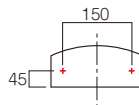

※おしり・せなかどちらかご指定ください。

CB-31

CB-33

CB-34

T-34D

鑄物文字 CW アペーゴ モジ CWH・CWB・CWS

裏側にボルト用の穴 (目地あり)が開いていますので付属のボルトを回し込み固定します。

CW-1 CW-41 CWS-1
CW-2 CW-42 CWS-2
CW-3 CW-43