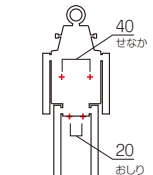

CW-34

※おしり・せなかどちらかご指定ください。