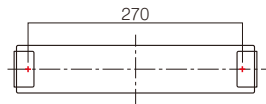

ステンレスアングルセットが同梱されていますので組み立て後、取り付けて下さい。