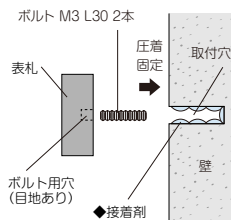

※おしり・せなかどちらかご指定ください。

CB-31

CB-33

CB-34

T-34D

鑄物文字 CW アペーゴ モジ CWH・CWB・CWS

裏側にボルト用の穴 (目地あり)が開いていますので付属のボルトを回し込み固定します。

CW-1 CW-41 CWS-1
CW-2 CW-42 CWS-2
CW-3 CW-43

CWH-1 CWH-3
CWB-2 CWB-1

※文字毎にピッチが異なります。ボルト位置合わせ用取付原稿が付属されます。

T-21D

ジャーニー CA-111 CA-112

ボルト用の貫通穴 (目地あり)が開いていますので付属のボルトを回し込み固定します。

CA-111 CA-112

T-31D

水彩ガラス GF-71 GF-72