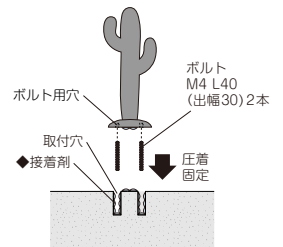

T-33D

ファンティーク CAF-2