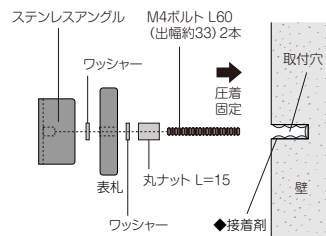

※おしり・せなかどちらかご指定ください。

CB-31

CB-33

CB-34

T-34D

鑄物文字 CW アペーゴ モジ CWH・CWB・CWS

裏側にボルト用の穴 (目地あり)が開いていますので付属のボルトを回し込み固定します。

CW-1 CW-41 CWS-1
CW-2 CW-42 CWS-2
CW-3 CW-43

CWH-1 CWH-3
CWB-2 CWB-1

※文字毎にピッチが異なります。ボルト位置合わせ用取付原稿が付属されます。

T-21D

ジャーニー CA-111 CA-112

ボルト用の貫通穴 (目地あり)が開いていますので付属のボルトを回し込み固定します。

CA-111 CA-112

T-31D

水彩ガラス GF-71 GF-72