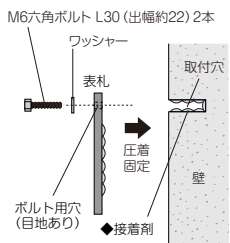

※おしり・せなかどちらかご指定ください。

CB-31

CB-33

CB-34

T-34D

鑄物文字 CW アペーゴ モジ CWH・CWB・CWS

裏側にボルト用の穴 (目地あり)が開いていますので付属のボルトを回し込み固定します。

CW-1 CW-41 CWS-1
CW-2 CW-42 CWS-2
CW-3 CW-43

CWH-1 CWH-3
CWB-2 CWB-1

※文字毎にピッチが異なります。ボルト位置合わせ用取付原稿が付属されます。

T-21D

ジャーニー CA-111 CA-112

ボルト用の貫通穴 (目地あり)が開いていますので付属のボルトを回し込み固定します。

CA-111 CA-112

T-31D

水彩ガラス GF-71 GF-72