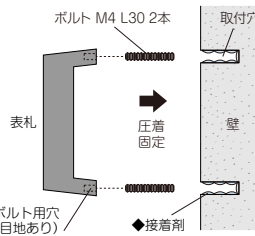

CWH-1 CWH-3
CWB-2 CWB-1

※文字毎にピッチが異なります。ボルト位置合わせ用取付原稿が付属されます。

T-21D

ジャーニー CA-111 CA-112

ボルト用の貫通穴 (目地あり)が開いていますので付属のボルトを回し込み固定します。

CA-111 CA-112

T-31D

水彩ガラス GF-71 GF-72

ステンレスアングルセットが同梱されていますので組み立て後、取り付けて下さい。

GF-71 GF-72

●詳しくは説明書をご参照下さい。

T-32D

ブルーグロット GF-81 GF-82

裏側にボルト用の穴 (目地あり)が開いていますので付属のボルトを回し込み固定します。

GF-81 GF-82

T-33D