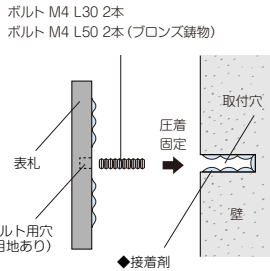

T-19D

ジャーニー CA アペーゴ CAG ファンティーク CAF サニー CAS イーモノ CA・CK ブロンズ鑄物 CB モザイク EX モノモザイクタイル TLM-1 TLM-2 小さな表札 ES-42 ES-43

シャイン専用フレーム HF-31

タイルフレーム HA-81 HA-82 HA-83

インターホンカバーサイン IPC-81

二世帯住宅向け HT-46

ステップ GST

裏側にボルト用の穴が開いていますので付属のボルトを回し込み固定します。