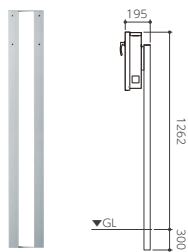

本体: ZAM® 約 5.5 kg
閉時 / 約 W335×H421×D115 (mm)
開時 / 約 W335×H485×D451 (mm)
投函口 / 約 W272×H37 (mm)
※大型配達物 350×260×30 (mm) 入ります。

取出口は鍵付き取手です。

取手を回すと開きます。

握る取手に心が躍る
シンプルなデザイン。

LEAP アッシュグレー
表札: RI-1-SAS ▶ P127

OPTION STAND

LEP-ST **26,000** (税抜) 円

本体: アルミ 約 3 kg
W175×H1170 (1470)×D50 (mm)

- ❗ ユーロ・チャキに取付けの際には専用取付金具(無償)が必要です。ご注文時に有無をお知らせください。
- ❗ ZAM® の素材特性についてはP184をご覧ください。

小窓から投函物が確認できます。

■ 選べるカラーが 11 色 色見本は P162 をご参照ください。