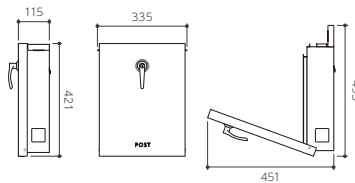

本体: ZAM® 約 5.5 kg
閉時 / 約 W335×H421×D115 (mm)
開時 / 約 W335×H485×D451 (mm)
投函口 / 約 W272×H37 (mm)
※大型配達物 350×260×30 (mm) 入ります。

取出口は鍵付き取手です。

取手を回すと開きます。

握る取手に心が躍る
シンプルなデザイン。

LEAP アッシュグレー
表札: RI-1-SAS ▶ P127

OPTION STAND

LEP-ST **26,000** (税抜) 円

本体: アルミ 約 3 kg
W175×H1170 (1470)×D50 (mm)

- ❗ ユーロ・チャキに取付けの際には専用取付金具(無償)が必要です。ご注文時に有無をお知らせください。
- ❗ ZAM® の素材特性についてはP184をご覧ください。

小窓から投函物が確認できます。

■ 選べるカラーが 11 色 色見本は P162 をご参照ください。